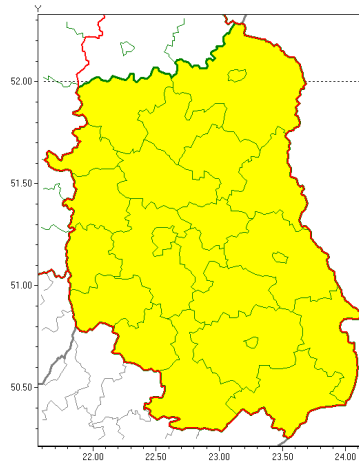

Zasięg ostrzeżeń w województwie

Burze z gradem
2019-05-17 08:33

WOJEWÓDZTWO LUBELSKIE
OSTRZEŻENIA METEOROLOGICZNE ZBIORCZO NR 39
WYKAZ OBOWIĄZUJĄCYCH OSTRZEŻEŃ
o godz. 08:33 dnia 17.05.2019

Zjawisko/Stopień zagrożenia	Burze z gradem/1
Obszar (w nawiasie numer ostrzeżenia dla powiatu)	powiaty: bialski(28), Biała Podlaska(28), biłgorajski(26), Chełm(30), chełmski(30), hrubieszowski(29), janowski(25), krasnostawski(27), krańcicki(26), lubartowski(27), lubelski(28), Lublin(28), Łęczycki(27), łukowski(26), opolski(27), parczewski(27), puławski(25), radzycki(27), rycki(26), widnicki(27), tomaszowski(28), włodawski(27), zamojski(27), Zamość (27)
Ważność	od godz. 13:00 dnia 17.05.2019 do godz. 22:30 dnia 17.05.2019
Prawdopodobieństwo	85%
Przebieg	Prognozujemy wystąpienie burz z opadami deszczu miejscami od 10 mm do 20 mm, lokalnie do 25 mm oraz porywami wiatru do 65 km/h. Miejscami możliwe niewielki grad.
SMS	IMGW-PIB OSTRZEŻENIA: BURZE Z GRADEM/1 lubelskie (wszystkie powiaty) od 13:00/17.05 do 22:30/17.05.2019 deszcz 25 mm, porywy 65 km/h. Dotyczy powiatów: wszystkie powiaty.
RSO	Woj. lubelskie (wszystkie powiaty), IMGW-PIB wydał ostrzeżenie pierwszego stopnia o burzach z gradem
Uwagi	Brak.
Dyżurny synoptyk IMGW-PIB	Michał Jaworski