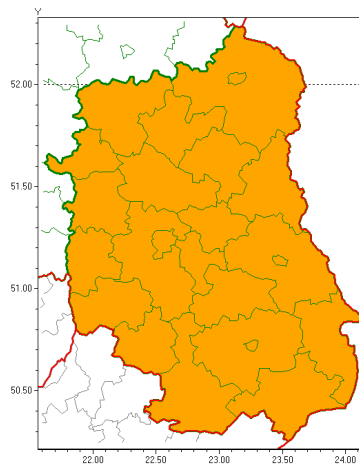

Zasięg ostrzeżeń w województwie

Burze z gradem
2019-06-21 08:06

WOJEWÓDZTWO LUBELSKIE
OSTRZEŻENIA METEOROLOGICZNE ZBIORCZO NR 70
WYKAZ OBOWIĄZUJĄCYCH OSTRZEŻEŃ
o godz. 08:06 dnia 21.06.2019

Zjawisko/Stopień zagrożenia	Burze z gradem/2
Obszar (w nawiasie numer ostrzeżenia dla powiatu)	powiaty: bialski(45), Biała Podlaska(45), biłgorajski(43), Chełm(47), chełmski(47), hrubieszowski(46), janowski(43), krasnostawski(44), krańcicki(44), lubartowski(44), lubelski(45), Lublin(45), Łęczyski(44), łukowski(42), opolski(45), parczewski(44), puławski(43), radzyński(44), rycki(42), widnicki(44), tomaszowski(45), włodawski(44), zamojski(44), Zamość (44)
Ważność	od godz. 12:00 dnia 21.06.2019 do godz. 03:00 dnia 22.06.2019
Prawdopodobieństwo	80%
Przebieg	Prognozuje się wystąpienie burz z opadami deszczu miejscami do 40 mm, lokalnie do 50 mm oraz porywami wiatru do 80 km/h. Miejscami grad.
SMS	IMGW-PIB OSTRZEŻENIA: BURZE Z GRADEM/2 lubelskie (wszystkie powiaty) od 12:00/21.06 do 03:00/22.06.2019 deszcz 50 mm, porywy 80 km/h. Dotyczy powiatów: wszystkie powiaty.
RSO	Woj. lubelskie, IMGW-PIB wydał ostrzeżenie drugiego stopnia o burzach z gradem
Uwagi	Brak.
Dyżurny synoptyk IMGW-PIB	Kamil Walczak