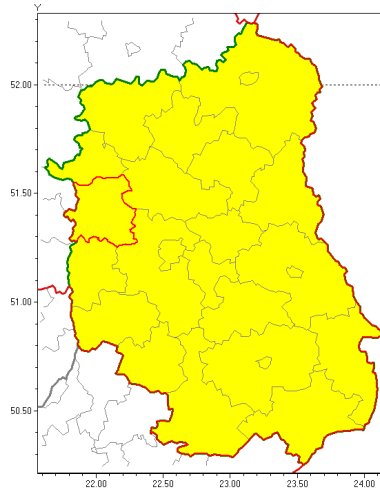

Zasięg ostrzeżenia w województwie

Burze z gradem

Ostrzeżenie meteorologiczne Nr 50

Nazwa biura	IMGW-PIB Centralne Biuro Prognoz Meteorologicznych w Warszawie
Zjawisko/stopień zagrożenia	Burze z gradem/ 1
Obszar	województwo lubelskie powiat puławski
Ważność	od godz. 12:00 dnia 29.07.2019 do godz. 24:00 dnia 29.07.2019
Przebieg	Prognozuje się wystąpienie burz z opadami deszczu miejscami od 20 mm do 30 mm, lokalnie do 40 mm oraz porywami wiatru do 90 km/h. Miejscami grad.
Prawdopodobieństwo wystąpienia zjawiska(%)	90%
Uwagi	Brak.
Dyrektor synoptyk IMGW-PIB	Kamil Walczak
Godzina i data wydania	godz. 09:44 dnia 29.07.2019
SMS	IMGW-PIB OSTRZEŻENIE: BURZE Z GRADEM/1 lubelskie/puławski od 12:00/29.07 do 24:00/29.07.2019 deszcz 40 mm, porywy 90 km/h.