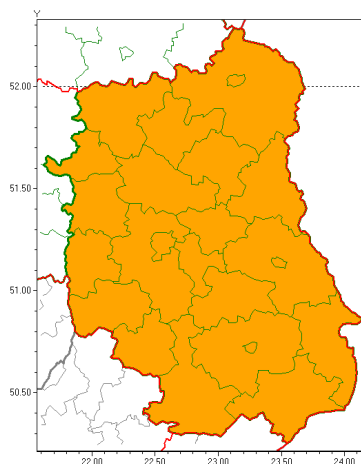

Zasięg ostrzeżeń w województwie

Burze z gradem
 2019-07-21 07:49

WOJEWÓDZTWO LUBELSKIE
OSTRZEŻENIA METEOROLOGICZNE ZBIORCZO NR 78
WYKAZ OBYWÓW ZUCIANYCH OSTRZEŻENIAMI
o godz. 07:49 dnia 21.07.2019

Zjawisko/Stopień zagrożenia	Burze z gradem/2
Obszar (w nawiasie numer ostrzeżenia dla powiatu)	powiaty: bialski(49), Biała Podlaska(49), biłgorajski(48), Chełm(52), chełmski(52), hrubieszowski(51), janowski(48), krasnostawski(49), krańcowy(48), lubartowski(48), lubelski(50), Lublin(50), Łęczyski(49), łukowski(46), opolski(49), parczewski(48), puławski(47), radzyński(48), rycki(46), widnicki(49), tomaszowski(50), włodawski(49), zamojski(49), Zamość (49)
Ważność	od godz. 12:00 dnia 21.07.2019 do godz. 02:00 dnia 22.07.2019
Prawdopodobieństwo	80%
Przebieg	Prognozuje się wystąpienie burz z opadami deszczu miejscami do 40 mm, lokalnie do 50 mm oraz porywami wiatru do 100 km/h. Miejscami grad.
SMS	IMGW-PIB OSTRZEŻENIA: BURZE Z GRADEM/2 lubelskie (wszystkie powiaty) od 12:00/21.07 do 02:00/22.07.2019 deszcz do 50 mm, porywy do 100 km/h. Dotyczy powiatów: wszystkie powiaty.
RSO	Woj. lubelskie (wszystkie powiaty), IMGW-PIB wydał ostrzeżenie drugiego stopnia o burzach z gradem
Uwagi	Brak.
Dyżurny synoptyk IMGW-PIB	Michał Folwarski