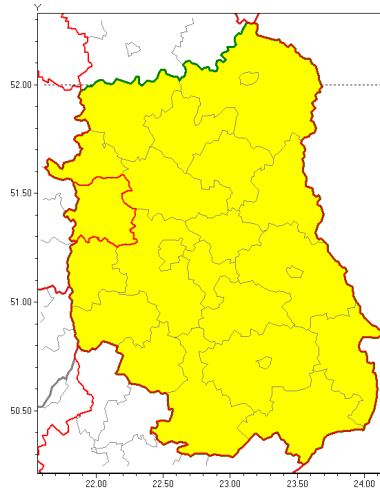

Zasięg ostrzeżenia w województwie

Burze z gradem

**Ostrzeżenie meteorologiczne Nr 57**

<b>Nazwa biura</b>	IMGW-PIB Centralne Biuro Prognoz Meteorologicznych w Warszawie
<b>Zjawisko/stopień zagrożenia</b>	Burze z gradem/ 1
<b>Obszar</b>	województwo lubelskie <b>powiat puławski</b>
<b>Ważność</b>	od godz. 14:30 dnia 29.08.2019 do godz. 24:00 dnia 29.08.2019
<b>Przebieg</b>	Prognozuje się wystąpienie burz z opadami deszczu miejscami od 20 mm do 30 mm, lokalnie do 40 mm oraz porywami wiatru do 90 km/h. Miejscami może liwy grad.
<b>Prawdopodobieństwo wystąpienia zjawiska(%)</b>	80%
<b>Uwagi</b>	Brak.
<b>Dyrektor synoptyk IMGW-PIB</b>	Gracyna Dąbrowska
<b>Godzina i data wydania</b>	godz. 12:50 dnia 29.08.2019
<b>SMS</b>	IMGW-PIB OSTRZEŻENIE: BURZE Z GRADEM/1 lubelskie/puławski od 14:30/29.08 do 24:00/29.08.2019 deszcz 40 mm, porywy 90 km/h.