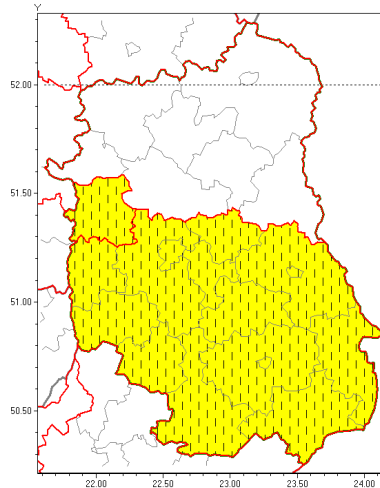

Zasięg ostrzeżenia w województwie

Burze z gradem

Zmiana ostrzeżenia meteorologicznego Nr 58 wydanego o godz. 09:18 dnia 30.08.2019

Nazwa biura	IMGW-PIB Centralne Biuro Prognoz Meteorologicznych w Warszawie
Zjawisko/stopień zagrożenia	Burze z gradem/ 1
Obszar	województwo lubelskie powiat puławski
Ważność	od godz. 10:35 dnia 30.08.2019 do godz. 22:00 dnia 30.08.2019
Przebieg	Prognozuje się wystąpienie burz z opadami deszczu miejscami od 20 mm do 30 mm, oraz porywami wiatru do 80 km/h. Miejscami możliwe liwy grad.
Prawdopodobieństwo wystąpienia zjawiska(%)	90%
Uwagi	Zmiana dotyczy przyspieszenia rozpoczęcia ostrzeżenia.
Dyrektor synoptyk IMGW-PIB	Małgorzata Tomczuk
Godzina i data wydania	godz. 10:34 dnia 30.08.2019
SMS	IMGW-PIB OSTRZEŻENIE: BURZE Z GRADEM/1 lubelskie/puławski od 10:35/30.08 do 22:00/30.08.2019 deszcz 30 mm, porywy 80 km/h.