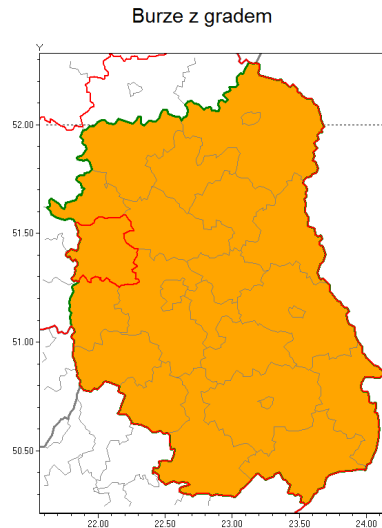

Zasięg ostrzeżenia w województwie

Ostrzeżenie meteorologiczne Nr 53

Nazwa biura	IMGW-PIB Centralne Biuro Prognoz Meteorologicznych w Warszawie
Zjawisko/stopień zagrożenia	Burze z gradem/ 2
Obszar	województwo lubelskie powiat puławski
Ważność	od godz. 14:00 dnia 12.08.2019 do godz. 06:00 dnia 13.08.2019
Przebieg	Prognozuje się wystąpienie burz z opadami deszczu do 30 mm, lokalnie do 50 mm, oraz porywami wiatru do 100 km/h. Miejscami grad.
Prawdopodobieństwo wystąpienia zjawiska(%)	80%
Uwagi	W nocy prognozowane są także intensywne opady deszczu.
Dyrektor synoptyk IMGW-PIB	Kamil Walczak
Godzina i data wydania	godz. 08:27 dnia 12.08.2019
SMS	IMGW-PIB OSTRZEŻA: BURZE Z GRADEM/2 lubelskie/puławski od 14:00/12.08 do 06:00/13.08.2019 deszcz 50 mm, porywy 100 km/h.