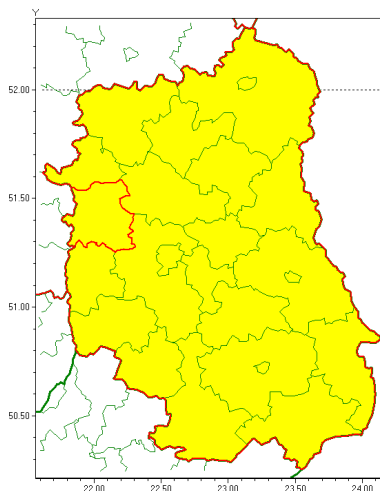

### Zasięg ostrzeżenia w województwie

Przymrozki

### Ostrzeżenie meteorologiczne Nr 35

<b>Nazwa biura</b>	IMGW-PIB Centralne Biuro Prognoz Meteorologicznych w Warszawie
<b>Zjawisko/stopień zagrożenia</b>	Przymrozki/ 1
<b>Obszar</b>	województwo lubelskie <b>powiat puławski</b>
<b>Ważność</b>	od godz. 00:00 dnia 13.05.2020 do godz. 07:00 dnia 13.05.2020
<b>Przebieg</b>	Prognozuje się lokalnie spadek temperatury do 0°C, a przy gruncie do -3°C.
<b>Prawdopodobieństwo wystąpienia zjawiska(%)</b>	80%
<b>Uwagi</b>	Brak.
<b>Dyrektor synoptyk IMGW-PIB</b>	Michał Pilecki
<b>Godzina i data wydania</b>	godz. 12:50 dnia 12.05.2020
<b>SMS</b>	IMGW-PIB OSTRZEŻA: PRZYMROZKI/1 lubelskie/puławski od 00:00/13.05 do 07:00/13.05.2020 temp. min 0 st., przy gruncie -3 st.