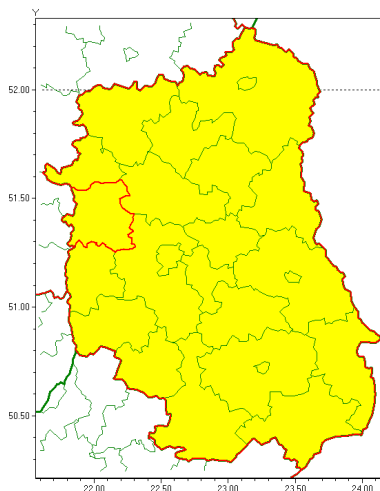

email: meteo.warszawa@imgw.pl

www: www.imgw.pl

Zasięg ostrzeżenia w województwie

Burze z gradem

Ostrzeżenie meteorologiczne Nr 47

Nazwa biura	IMGW-PIB Centralne Biuro Prognoz Meteorologicznych w Warszawie
Zjawisko/stopień zagrożenia	Burze z gradem/ 1
Obszar	województwo lubelskie powiat puławski
Ważność	od godz. 10:00 dnia 17.06.2020 do godz. 24:00 dnia 17.06.2020
Przebieg	Prognozuje się wystąpienie burz z opadami deszczu miejscami od 20 mm do 30 mm, lokalnie do 40 mm oraz porywami wiatru do 80 km/h. Miejscami może liwy grad.
Prawdopodobieństwo wystąpienia zjawiska(%)	80%
Uwagi	Brak.
Dyrektor synoptyk IMGW-PIB	Michał Pilecki
Godzina i data wydania	godz. 08:55 dnia 17.06.2020
SMS	IMGW-PIB OSTRZEŻENIE: BURZE Z GRADEM/1 lubelskie/puławski od 10:00/17.06 do 24:00/17.06.2020 deszcz 40 mm, porywy 80 km/h, lokalnie grad.