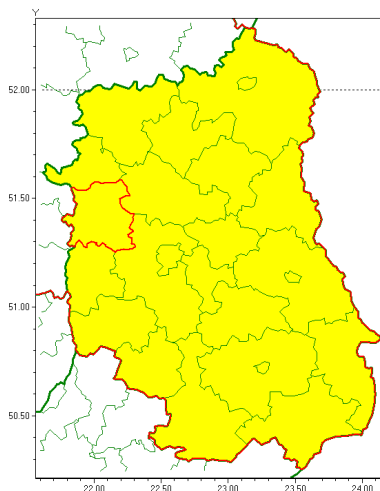

email: meteo.warszawa@imgw.pl

www: www.imgw.pl

Zasięg ostrzeżenia w województwie

Burze z gradem

Ostrzeżenie meteorologiczne Nr 66

Nazwa biura	IMGW-PIB Centralne Biuro Prognoz Meteorologicznych w Warszawie
Zjawisko/stopień zagrożenia	Burze z gradem/ 1
Obszar	województwo lubelskie powiat puławski
Ważność	od godz. 14:00 dnia 16.07.2020 do godz. 23:00 dnia 16.07.2020
Przebieg	Prognozuje się wystąpienie burz z opadami deszczu miejscami od 20 mm do 30 mm, lokalnie do 40 mm oraz porywami wiatru do 70 km/h. Miejscami grad.
Prawdopodobieństwo wystąpienia zjawiska(%)	80%
Uwagi	Brak.
Dyrektor synoptyk IMGW-PIB	Katarzyna Cisiłowska
Godzina i data wydania	godz. 07:18 dnia 16.07.2020
SMS	IMGW-PIB OSTRZEŻENIE: BURZE Z GRADEM/1 lubelskie/puławski od 14:00/16.07 do 23:00/16.07.2020 deszcz 40 mm, porywy 70 km/h, grad.