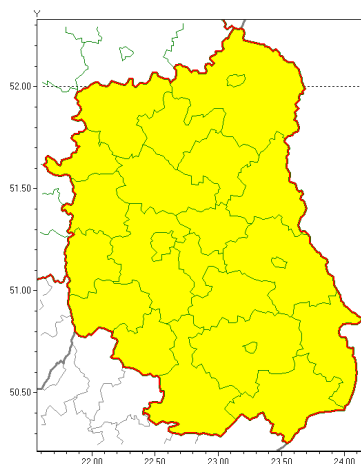

Zasięg ostrzeżeń w województwie

Burze z gradem
2020-07-03 05:54

WOJEWÓDZTWO LUBELSKIE
OSTRZEŻENIA METEOROLOGICZNE ZBIORCZO NR 107
WYKAZ OBOWIĄZUJĄCYCH OSTRZEŻEŃ
o godz. 05:54 dnia 03.07.2020

Zjawisko/Stopień zagrożenia	Burze z gradem/1
Obszar (w nawiasie numer ostrzeżenia dla powiatu)	powiaty: bialski(66), Biała Podlaska(66), biłgorajski(71), Chełm(69), chełmski(69), hrubieszowski(70), janowski(69), krasnostawski(69), krańcicki(63), lubartowski(64), lubelski(64), Lublin(64), Łęczyski(65), łukowski(64), opolski(60), parczewski(63), puławski(63), radzyński(64), rycki(65), widnicki(63), tomaszowski(70), włodawski(65), zamojski(70), Zamość (70)
Ważność	od godz. 06:00 dnia 03.07.2020 do godz. 21:00 dnia 03.07.2020
Prawdopodobieństwo	80%
Przebieg	Prognozuje się wystąpienie burz z opadami deszczu od 20 mm do 30 mm, lokalnie do 40 mm oraz porywami wiatru do 80 km/h. Miejscami grad.
SMS	IMGW-PIB OSTRZEŻENIA: BURZE Z GRADEM/1 lubelskie (wszystkie powiaty) od 06:00/03.07 do 21:00/03.07.2020 deszcz 40 mm, porywy 80 km/h, grad. Dotyczy powiatów: wszystkie powiaty.
RSO	Woj. lubelskie (wszystkie powiaty), IMGW-PIB wydał ostrzeżenie pierwszego stopnia o burzach z gradem
Uwagi	Z uwagi na dynamiczną sytuację meteorologiczną ostrzeżenie może być aktualizowane.
Dyrektor synoptyk IMGW-PIB	Ilona Bazyluk