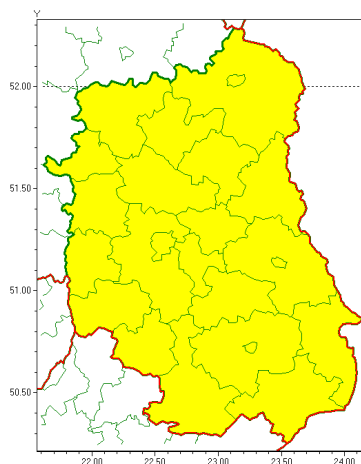

Zasięg ostrzeżeń w województwie

Burze z gradem
2020-08-18 07:46

WOJEWÓDZTWO LUBELSKIE
OSTRZEŻENIA METEOROLOGICZNE ZBIORCZO NR 136
WYKAZ OBYWÓW ZUCIANYCH OSTRZEŻENIAMI
o godz. 07:46 dnia 18.08.2020

Zjawisko/Stopień zagrożenia	Burze z gradem/1
Obszar (w nawiasie numer ostrzeżenia dla powiatu)	powiaty: bialski(78), Biała Podlaska(78), biłgorajski(87), Chełm(85), chełmski(85), hrubieszowski(86), janowski(83), krasnostawski(85), krańcowy(77), lubartowski(77), lubelski(77), Lublin(77), Łęczyski(79), łukowski(76), opolski(74), parczewski(76), puławski(77), radzyński(76), rycki(77), widnicki(77), tomaszowski(86), włodawski(79), zamojski(86), Zamość (86)
Ważność	od godz. 11:00 dnia 18.08.2020 do godz. 24:00 dnia 18.08.2020
Prawdopodobieństwo	80%
Przebieg	Prognozuje się wystąpienie burz z opadami deszczu miejscami od 30 mm do 40 mm oraz porywami wiatru do 80 km/h. Miejscami grad.
SMS	IMGW-PIB OSTRZEŻENIA: BURZE Z GRADEM/1 lubelskie (wszystkie powiaty) od 11:00/18.08 do 24:00/18.08.2020 deszcz 40 mm, grad, porywy 80 km/h. Dotyczy powiatów: wszystkie powiaty.
RSO	Woj. lubelskie (wszystkie powiaty), IMGW-PIB wydał ostrzeżenie pierwszego stopnia o burzach z gradem
Uwagi	Z uwagi na dynamiczną sytuację, stopień ostrzeżenia może zostać podwyższony.
Dyżurny synoptyk IMGW-PIB	Gracyna Dąbrowska