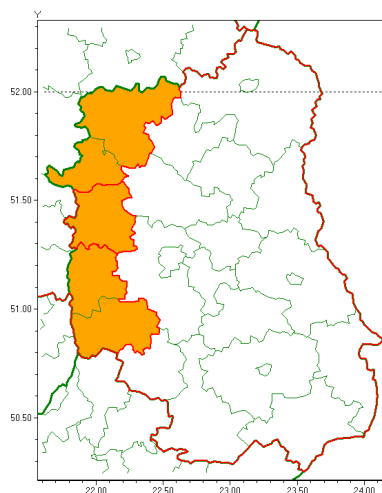

### Zasięg ostrzeżenia w województwie

Burze z gradem

### Ostrzeżenie meteorologiczne Nr 71

<b>Nazwa biura</b>	IMGW-PIB Centralne Biuro Prognoz Meteorologicznych w Warszawie
<b>Zjawisko/stopień zagrożenia</b>	Burze z gradem/ 2
<b>Obszar</b>	województwo lubelskie <b>powiat puławski</b>
<b>Ważność</b>	od godz. 18:00 dnia 28.07.2020 do godz. 03:00 dnia 29.07.2020
<b>Przebieg</b>	Prognozuje się wystąpienie burz z opadami deszczu miejscami od 20 mm do 30 mm, lokalnie do 40 mm oraz porywami wiatru do 90 km/h, lokalnie do 110 km/h. Miejscami grad. Najbardziej intensywne zjawiska burzowe prognozowane są na południu, w centrum i na wschodzie regionu.
<b>Prawdopodobieństwo wystąpienia zjawiska(%)</b>	70%
<b>Uwagi</b>	Brak.
<b>Dyrektor synoptyk IMGW-PIB</b>	Michał Pilecki
<b>Godzina i data wydania</b>	godz. 13:40 dnia 28.07.2020
<b>SMS</b>	IMGW-PIB OSTRZEGA: BURZE Z GRADEM/2 lubelskie/puławski od 18:00/28.07 do 03:00/29.07.2020 deszcz 40 mm, porywy 110 km/h.