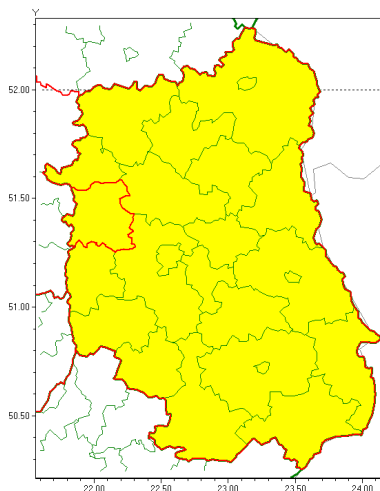

### Zasięg ostrzeżenia w województwie

Intensywne opady deszczu

### Ostrzeżenie meteorologiczne Nr 84

<b>Nazwa biura</b>	IMGW-PIB Centralne Biuro Prognoz Meteorologicznych - Wydział w Warszawie
<b>Zjawisko/stopień zagrożenia</b>	Intensywne opady deszczu/ 1
<b>Obszar</b>	województwo lubelskie <b>powiat puławski</b>
<b>Ważność</b>	od godz. 10:00 dnia 23.08.2021 do godz. 08:00 dnia 24.08.2021
<b>Przebieg</b>	Prognozowane są opady deszczu o natężeniu umiarkowanym, okresami silnym. Prognozowana wysokość opadu od 30 mm do 40 mm.
<b>Prawdopodobieństwo wystąpienia zjawiska(%)</b>	80%
<b>Uwagi</b>	Brak.
<b>Dyrektor synoptyk IMGW-PIB</b>	Katarzyna Cisiłowska
<b>Godzina i data wydania</b>	godz. 15:57 dnia 22.08.2021
<b>SMS</b>	IMGW-PIB OSTRZEŻENIE: DESZCZ/1 lubelskie/puławski od 10:00/23.08 do 08:00/24.08.2021 40 mm.