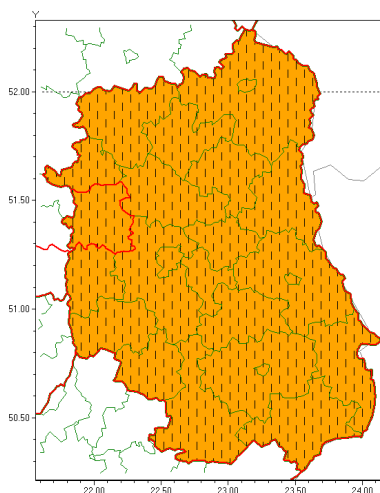

Instytut Meteorologii i Gospodarki Wodnej - Państwowy Instytut Badawczy

Centralne Biuro Prognoz Meteorologicznych w Warszawie

01-673 Warszawa ul. Podleśna 61

tel: 22-5694150, fax: 22-8345097

email: synoptyk.kraju@imgw.pl

www: www.imgw.pl

Zasięg ostrzeżenia w województwie

Burze z gradem

Zmiana ostrzeżenia meteorologicznego Nr 73 wydanego o godz. 12:05 dnia 28.07.2021

Nazwa biura	IMGW-PIB Centralne Biuro Prognoz Meteorologicznych w Warszawie
Zjawisko/stopień zagrożenia	Burze z gradem/ 2
Obszar	województwo lubelskie powiat puławski
Ważność	od godz. 14:00 dnia 28.07.2021 do godz. 02:00 dnia 29.07.2021
Przebieg	Prognozowane są burze, którym miejscami będą towarzyszyć opady deszczu od 20 mm do 30 mm, lokalnie do 40 mm oraz porywy wiatru do 100 km/h. Miejscami grad.
Prawdopodobieństwo wystąpienia zjawiska(%)	80%
Uwagi	Zmiana dotyczy podwyższenia stopnia ostrzeżenia. Ostrzeżenia mogą być aktualizowane.
Dyrektor synoptyk IMGW-PIB	Piotr Maczak
Godzina i data wydania	godz. 12:22 dnia 28.07.2021
SMS	IMGW-PIB OSTRZEGA: BURZE Z GRADEM/2 lubelskie/puławski od 14:00/28.07 do 02:00/29.07.2021 deszcz 40 mm, grad, porywy 100 km/h.