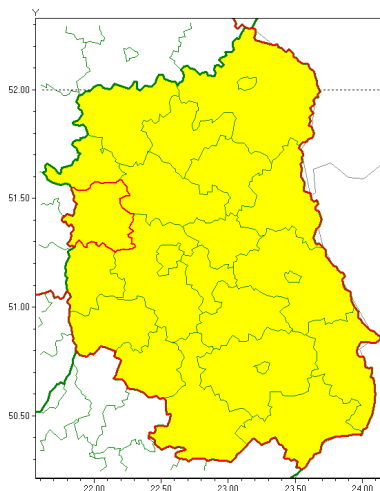

Zasięg ostrzeżenia w województwie

Burze z gradem

Ostrzeżenie meteorologiczne Nr 57

Nazwa biura	IMGW-PIB Centralne Biuro Prognoz Meteorologicznych - Wydział w Warszawie
Zjawisko/stopień zagrożenia	Burze z gradem/ 1
Obszar	województwo lubelskie powiat puławski
Ważność	od godz. 09:00 dnia 01.07.2021 do godz. 02:00 dnia 02.07.2021
Przebieg	Prognozowane są burze, którym będzie towarzyszyć opady deszczu od 20 mm do 30 mm, lokalnie do 40 mm oraz porywy wiatru do 90 km/h. Miejscami grad.
Prawdopodobieństwo wystąpienia zjawiska(%)	80%
Uwagi	Brak.
Dyrektor synoptyk IMGW-PIB	Ilona Bazyluk
Godzina i data wydania	godz. 06:23 dnia 01.07.2021
SMS	IMGW-PIB OSTRZEŻENIE: BURZE Z GRADEM/1 lubelskie/puławski od 09:00/01.07 do 02:00/02.07.2021 deszcz 40 mm, grad, porywy 90 km/h.