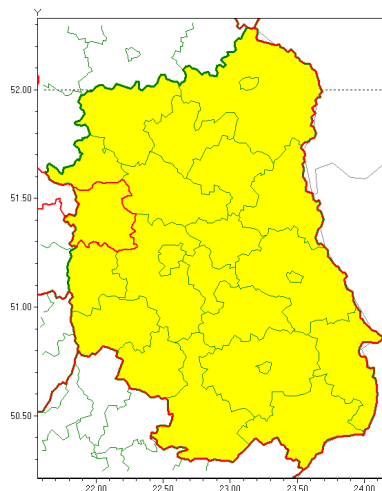

Zasięg ostrzeżenia w województwie

Burze z gradem

Ostrzeżenie meteorologiczne Nr 50

Nazwa biura	IMGW-PIB Centralne Biuro Prognoz Meteorologicznych - Wydział w Warszawie
Zjawisko/stopień zagrożenia	Burze z gradem/ 1
Obszar	województwo lubelskie powiat puławski
Ważność	od godz. 15:00 dnia 22.06.2021 do godz. 06:00 dnia 23.06.2021
Przebieg	Prognozowane są burze, którym miejscami będą towarzyszyć opady deszczu do 30 mm, lokalnie do 40 mm oraz porywy wiatru do 90 km/h. Miejscami grad.
Prawdopodobieństwo wystąpienia zjawiska(%)	80%
Uwagi	Brak.
Dyrektor synoptyk IMGW-PIB	Kamil Walczak
Godzina i data wydania	godz. 11:55 dnia 22.06.2021
SMS	IMGW-PIB OSTRZEŻENIE: BURZE Z GRADEM/1 lubelskie/puławski od 15:00/22.06 do 06:00/23.06.2021 deszcz 40 mm, grad, porywy 90 km/h.