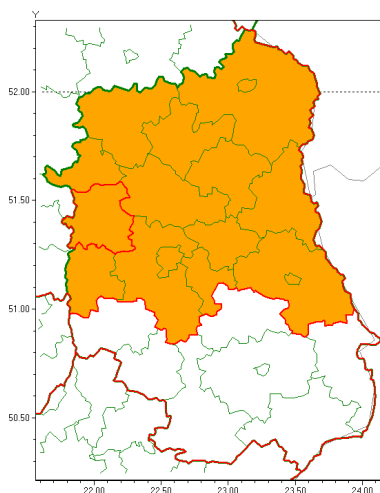

### Zasięg ostrzeżenia w województwie

Intensywne opady deszczu

### Ostrzeżenie meteorologiczne Nr 78

<b>Nazwa biura</b>	IMGW-PIB Centralne Biuro Prognoz Meteorologicznych - Wydział w Warszawie
<b>Zjawisko/stopień zagrożenia</b>	Intensywne opady deszczu/ 2
<b>Obszar</b>	województwo lubelskie <b>powiat puławski</b>
<b>Ważność</b>	od godz. 15:00 dnia 05.08.2021 do godz. 15:00 dnia 06.08.2021
<b>Przebieg</b>	Prognozowane są opady deszczu o natężeniu umiarkowanym i silnym. Prognozowana wysokość opadu od 30 mm do 60 mm, lokalnie 80 mm.
<b>Prawdopodobieństwo wystąpienia zjawiska(%)</b>	80%
<b>Uwagi</b>	Ostrzeżenie może być aktualizowane.
<b>Dyrektor synoptyk IMGW-PIB</b>	Katarzyna Cisiłowska
<b>Godzina i data wydania</b>	godz. 07:39 dnia 05.08.2021
<b>SMS</b>	IMGW-PIB OSTRZEŻENIE: DESZCZ/2 lubelskie/puławski od 15:00/05.08 do 15:00/06.08.2021 80 mm.