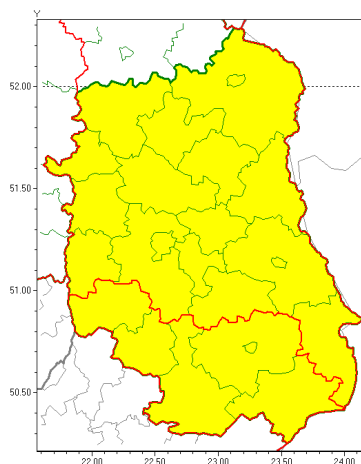

Zasięg ostrzeżeń w województwie

Intensywne opady deszczu  
2021-09-18 06:33

**WOJEWÓDZTWO LUBELSKIE**  
**OSTRZEŻENIA METEOROLOGICZNE ZBIORCZO NR 158**  
**WYKAZ OBSZARÓW ZUJĘTYCH OSTRZEŻENIAMI**  
**o godz. 06:33 dnia 18.09.2021**

<b>Zjawisko/Stopień zagrożenia</b>	Intensywne opady deszczu/1
<b>Obszar (w nawiasie numer ostrzeżenia dla powiatu)</b>	powiaty: biłgorajski(96), janowski(93), krańcowy(93), tomaszowski(91), zamojski(92), Zamość (92)
<b>Ważność</b>	od godz. 10:00 dnia 18.09.2021 do godz. 24:00 dnia 18.09.2021
<b>Prawdopodobieństwo</b>	80%
<b>Przebieg</b>	Prognozowane są opady deszczu o natężeniu umiarkowanym, okresami silnym. Prognozowana wysokość opadu miejscami od 30 mm do 40 mm.
<b>SMS</b>	IMGW-PIB OSTRZEŻENIA: DESZCZ/1 lubelskie (6 powiatów) od 10:00/18.09 do 24:00/18.09.2021 40 mm. Dotyczy powiatów: biłgorajski, janowski, krańcowy, tomaszowski, zamojski i Zamość.
<b>RSO</b>	Woj. lubelskie (6 powiatów), IMGW-PIB wydał ostrzeżenie pierwszego stopnia o intensywnych opadach deszczu
<b>Uwagi</b>	Brak.
<b>Zjawisko/Stopień zagrożenia</b>	Intensywne opady deszczu/1
<b>Obszar (w nawiasie numer ostrzeżenia dla powiatu)</b>	powiaty: bialski(89), Biała Podlaska(89), biłgorajski(95), Chełm(91), chełmski(91), hrubieszowski(89), janowski(92), krasnostawski(91), krańcowy(92), lubartowski(87), lubelski(91), Lublin(90), Łęczyca(91), łukowski(88), opolski(90), parczewski(90), puławski(87), radzyński(88), rycki(87), widnicki(89), tomaszowski(90), włodawski(91), zamojski(91), Zamość (91)