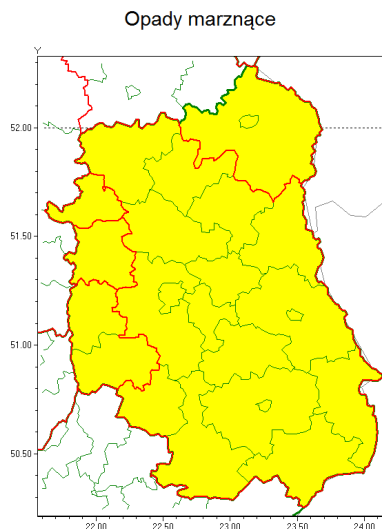

Zasięg ostrzeżenia w województwie

Ostrzeżenie meteorologiczne Nr 22

Nazwa biura	IMGW-PIB Centralne Biuro Prognoz Meteorologicznych - Wydział w Warszawie
Zjawisko/stopień zagrożenia	Opady marznące/1
Obszar	województwo lubelskie powiat puławski
Ważność	od godz. 10:00 dnia 19.02.2021 do godz. 02:00 dnia 20.02.2021
Przebieg	Prognozuje się miejscami wystąpienie słabych opadów marznącego deszczu oraz mroźki powodujących gołoledź.
Prawdopodobieństwo wystąpienia zjawiska(%)	90%
Uwagi	Brak.
Dyrektor synoptyk IMGW-PIB	Michał Folwarski
Godzina i data wydania	godz. 13:56 dnia 18.02.2021
SMS	IMGW-PIB OSTRZEŻENIE: MARZNĄCE OPADY/1 lubelskie/puławski od 10:00/19.02 do 02:00/20.02.2021 marznące opady, drogi liskie.