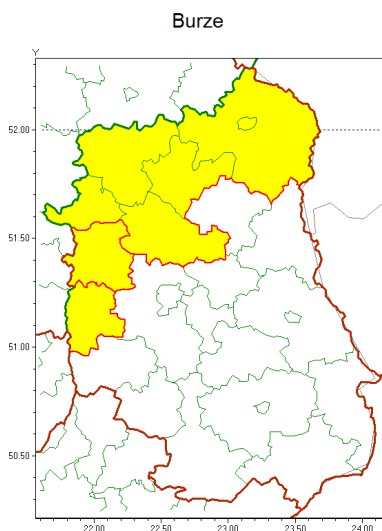

Zasięg ostrzeżenia w województwie

Ostrzeżenie meteorologiczne Nr 42

Nazwa biura	IMGW-PIB Centralne Biuro Prognoz Meteorologicznych - Wydział w Warszawie
Zjawisko/stopień zagrożenia	Burze/ 1
Obszar	województwo lubelskie powiat puławski
Ważność	od godz. 14:00 dnia 05.05.2021 do godz. 21:00 dnia 05.05.2021
Przebieg	Prognozowane są burze, którym będzie towarzyszyć opady deszczu od 15 mm do 20 mm oraz porywy wiatru do 80 km/h. Lokalnie niewielki grad.
Prawdopodobieństwo wystąpienia zjawiska(%)	80%
Uwagi	Brak.
Dyrektor synoptyk IMGW-PIB	Ilona Bazyluk
Godzina i data wydania	godz. 07:32 dnia 05.05.2021
SMS	IMGW-PIB OSTRZEŻENIE: BURZE/1 lubelskie/puławski od 14:00/05.05 do 21:00/05.05.2021 deszcz 20 mm, porywy 80 km/h, mały grad.