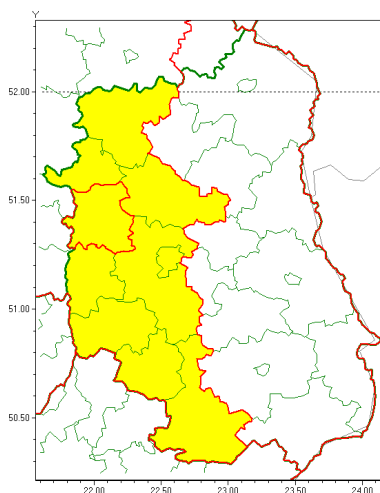

### Zasięg ostrzeżenia w województwie

Burze z gradem

### Ostrzeżenie meteorologiczne Nr 64

<b>Nazwa biura</b>	IMGW-PIB Centralne Biuro Prognoz Meteorologicznych - Wydział w Warszawie
<b>Zjawisko/stopień zagrożenia</b>	Burze z gradem/ 1
<b>Obszar</b>	województwo lubelskie <b>powiat puławski</b>
<b>Ważność</b>	od godz. 14:00 dnia 12.07.2021 do godz. 24:00 dnia 12.07.2021
<b>Przebieg</b>	Prognozowane są burze, którym miejscami będą towarzyszyć ulewne opady deszczu do 30 mm, lokalnie do 40 mm oraz porywy wiatru do 90 km/h. Miejscami grad.
<b>Prawdopodobieństwo wystąpienia zjawiska(%)</b>	80%
<b>Uwagi</b>	W związku z dynamiczną sytuacją synoptyczną ostrzeżenie może ulec zmianie lub wydłużyć.
<b>Dyrektor synoptyk IMGW-PIB</b>	Michał Folwarski
<b>Godzina i data wydania</b>	godz. 10:31 dnia 12.07.2021
<b>SMS</b>	IMGW-PIB OSTRZEŻENIE: BURZE Z GRADEM/1 lubelskie/puławski od 14:00/12.07 do 24:00/12.07.2021 deszcz 40 mm, grad, porywy 90 km/h.