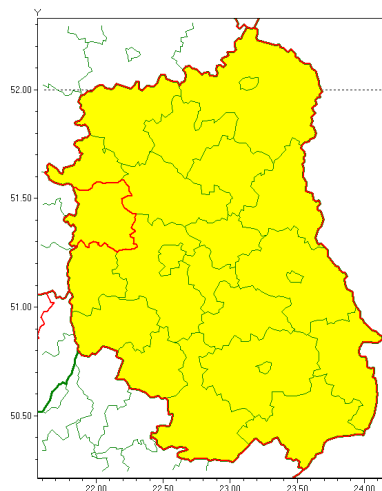

email: meteo.warszawa@imgw.pl

www: www.imgw.pl

Zasięg ostrzeżenia w województwie

Intensywne opady deszczu

Ostrzeżenie meteorologiczne Nr 53

Nazwa biura	IMGW-PIB Centralne Biuro Prognoz Meteorologicznych w Warszawie
Zjawisko/stopień zagrożenia	Intensywne opady deszczu/ 1
Obszar	województwo lubelskie powiat puławski
Ważność	od godz. 03:20 dnia 23.06.2020 do godz. 12:00 dnia 23.06.2020
Przebieg	Prognozuje się wystąpienie opadów deszczu miejscami o natężeniu umiarkowanym i silnym. Prognozowana wysokość opadów za okres ważności Ostrzeżenia - od 15 mm do 30 mm, lokalnie do 40 mm.
Prawdopodobieństwo wystąpienia zjawiska(%)	80%
Uwagi	Brak.
Dyrektor synoptyk IMGW-PIB	Michał Pilecki
Godzina i data wydania	godz. 03:15 dnia 23.06.2020
SMS	IMGW-PIB OSTRZEŻENIE: DESZCZ/1 lubelskie/puławski od 03:20/23.06 do 12:00/23.06.2020 40 mm.