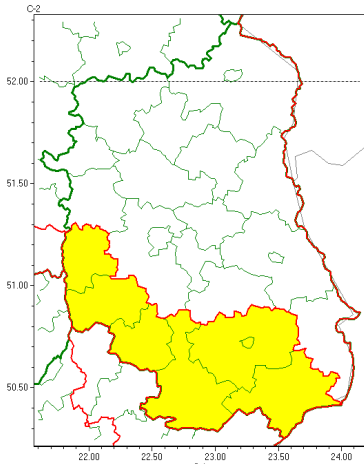

Zasięg ostrzeżeń w województwie

Burze z gradem
2022-08-23 08:57

Upał
2022-08-23 08:57

WOJEWÓDZTWO LUBELSKIE
OSTRZEŻENIA METEOROLOGICZNE ZBIORCZO NR 152
WYKAZ OBOWIĄZUJĄCYCH OSTRZEŻEŃ
o godz. 08:57 dnia 23.08.2022

Zjawisko/Stopień zagrożenia	Burze z gradem/1
Obszar (w nawiasie numer ostrzeżenia dla powiatu)	powiaty: biłgorajski(82), janowski(80), krańcicki(77), opolski(75), tomaszowski(82), zamojski(81), Zamość (81)
Ważność	od godz. 12:00 dnia 23.08.2022 do godz. 24:00 dnia 23.08.2022
Prawdopodobieństwo	80%
Przebieg	Prognozowane są burze, którym miejscami będą towarzyszyły silne opady deszczu od 20 mm do 35 mm oraz porywy wiatru do 70 km/h, punktowo do 80 km/h. Miejscami grad.
SMS	IMGW-PIB OSTRZEŻEGA: BURZE Z GRADEM/1 lubelskie (7 powiatów) od 12:00/23.08 do 24:00/23.08.2022 deszcz 35 mm, grad, porywy 80 km/h. Dotyczy powiatów: biłgorajski, janowski, krańcicki, opolski, tomaszowski, zamojski i Zamość.
RSO	Woj. lubelskie (7 powiatów), IMGW-PIB wydał ostrzeżenie pierwszego stopnia o burzach z gradem
Uwagi	Brak.
Zjawisko/Stopień zagrożenia	Upał/2
Obszar (w nawiasie numer ostrzeżenia dla powiatu)	powiaty: bialski(69), Biała Podlaska(69), biłgorajski(81), Chełm(80), chełmski(80), hrubieszowski(77), janowski(79), krasnostawski(81), krańcicki(76), lubartowski(70), lubelski(78), Lublin(76), Łęczycki(77), łukowski(68), opolski(74), parczewski(67), puławski(70), radzycki(67), rycki(70), widnicki(80), tomaszowski(81), włodawski(72), zamojski(80), Zamość (80)