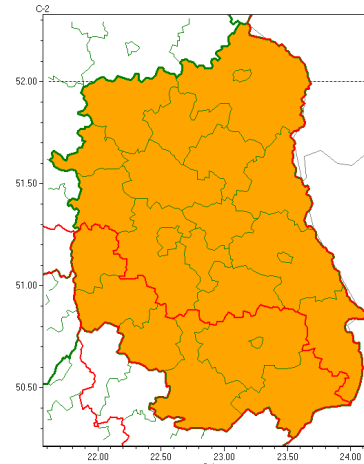

Zasięg ostrzeżeń w województwie

Burze z gradem
2022-08-23 08:57

Upał
2022-08-23 08:57

WOJEWÓDZTWO LUBELSKIE
OSTRZEŻENIA METEOROLOGICZNE ZBIORCZO NR 152
WYKAZ OBOWIĄZUJĄCYCH OSTRZEŻEŃ
o godz. 08:57 dnia 23.08.2022

Zjawisko/Stopień zagrożenia	Burze z gradem/1
Obszar (w nawiasie numer ostrzeżenia dla powiatu)	powiaty: biłgorajski(82), janowski(80), krańcicki(77), opolski(75), tomaszowski(82), zamojski(81), Zamość (81)
Ważność	od godz. 12:00 dnia 23.08.2022 do godz. 24:00 dnia 23.08.2022
Prawdopodobieństwo	80%
Przebieg	Prognozowane są burze, którym miejscami będą towarzyszyły silne opady deszczu od 20 mm do 35 mm oraz porywy wiatru do 70 km/h, punktowo do 80 km/h. Miejscami grad.
SMS	IMGW-PIB OSTRZEŻEGA: BURZE Z GRADEM/1 lubelskie (7 powiatów) od 12:00/23.08 do 24:00/23.08.2022 deszcz 35 mm, grad, porywy 80 km/h. Dotyczy powiatów: biłgorajski, janowski, krańcicki, opolski, tomaszowski, zamojski i Zamość.
RSO	Woj. lubelskie (7 powiatów), IMGW-PIB wydał ostrzeżenie pierwszego stopnia o burzach z gradem
Uwagi	Brak.
Zjawisko/Stopień zagrożenia	Upał/2
Obszar (w nawiasie numer ostrzeżenia dla powiatu)	powiaty: bialski(69), Biała Podlaska(69), biłgorajski(81), Chełm(80), chełmski(80), hrubieszowski(77), janowski(79), krasnostawski(81), krańcicki(76), lubartowski(70), lubelski(78), Lublin(76), Łęczycki(77), łukowski(68), opolski(74), parczewski(67), puławski(70), radzycki(67), rycki(70), widnicki(80), tomaszowski(81), włodawski(72), zamojski(80), Zamość (80)