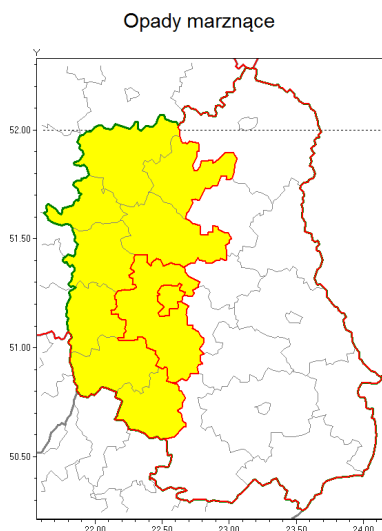

Zasięg ostrzeżenia w województwie

Ostrzeżenie meteorologiczne Nr 44

Nazwa biura	IMGW-PIB Centralne Biuro Prognoz Meteorologicznych w Warszawie
Zjawisko/stopień zagrożenia	Opady marznące/ 1
Obszar	województwo lubelskie powiat lubelski
Ważność	od godz. 03:00 dnia 21.12.2018 do godz. 10:00 dnia 21.12.2018
Przebieg	Prognozuje się miejscami wystąpienie słabych opadów marznącego deszczu oraz mroźki powodujących gołoledź.
Prawdopodobieństwo wystąpienia zjawiska(%)	85%
Uwagi	Brak.
Dyrektor synoptyk IMGW-PIB	Kamil Walczak
Godzina i data wydania	godz. 13:03 dnia 20.12.2018
SMS	IMGW-PIB OSTRZEŻENIE: MARZNĄCE OPADY/1 lubelskie/lubelski od 03:00/21.12 do 10:00/21.12.2018 marznące opady, drogi liskie.