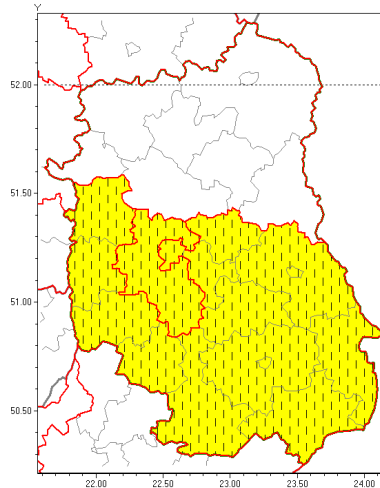

Zasięg ostrzeżenia w województwie

Burze z gradem

**Zmiana ostrzeżenia meteorologicznego Nr 62 wydanego o godz. 09:18 dnia 30.08.2019**

<b>Nazwa biura</b>	IMGW-PIB Centralne Biuro Prognoz Meteorologicznych w Warszawie
<b>Zjawisko/stopień zagrożenia</b>	Burze z gradem/ 1
<b>Obszar</b>	województwo lubelskie <b>powiat lubelski</b>
<b>Ważność</b>	od godz. 10:35 dnia 30.08.2019 do godz. 22:00 dnia 30.08.2019
<b>Przebieg</b>	Prognozuje się wystąpienie burz z opadami deszczu miejscami od 20 mm do 30 mm, oraz porywami wiatru do 80 km/h. Miejscami możliwe liwy grad.
<b>Prawdopodobieństwo wystąpienia zjawiska(%)</b>	90%
<b>Uwagi</b>	Zmiana dotyczy przyspieszenia rozpoczęcia ostrzeżenia.
<b>Dyrektor synoptyk IMGW-PIB</b>	Małgorzata Tomczuk
<b>Godzina i data wydania</b>	godz. 10:34 dnia 30.08.2019
<b>SMS</b>	IMGW-PIB OSTRZEŻENIE: BURZE Z GRADEM/1 lubelskie/lubelski od 10:35/30.08 do 22:00/30.08.2019 deszcz 30 mm, porywy 80 km/h.