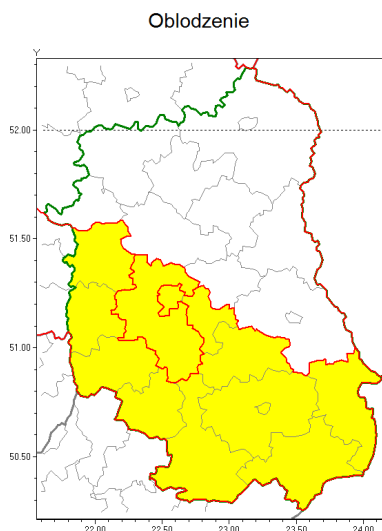

Zasięg ostrzeżenia w województwie

Ostrzeżenie meteorologiczne Nr 16

Nazwa biura	IMGW-PIB Centralne Biuro Prognoz Meteorologicznych w Warszawie
Zjawisko/stopień zagrożenia	Oblodzenie/ 1
Obszar	województwo lubelskie powiat lubelski
Ważność	od godz. 00:00 dnia 22.02.2019 do godz. 10:00 dnia 22.02.2019
Przebieg	Prognozuje się zamarzanie mokrej nawierzchni dróg i chodników po opadach deszczu, deszczu ze śniegiem lub mokrego śniegu. Temperatura minimalna około -4°C , temperatura minimalna gruntu około -5°C .
Prawdopodobieństwo wystąpienia zjawiska(%)	80%
Uwagi	Po okresie ważności ostrzeżenia nadal prognozuje się ujemne temperatury powietrza.
Dyrektor synoptyk IMGW-PIB	Kamil Walczak
Godzina i data wydania	godz. 11:40 dnia 21.02.2019
SMS	IMGW-PIB OSTRZEŻENIE: OBLODZENIE/1 lubelskie/lubelski od 00:00/22.02 do 10:00/22.02.2019 temp. min. około -4°C , przy gruncie do -5°C , lisko.