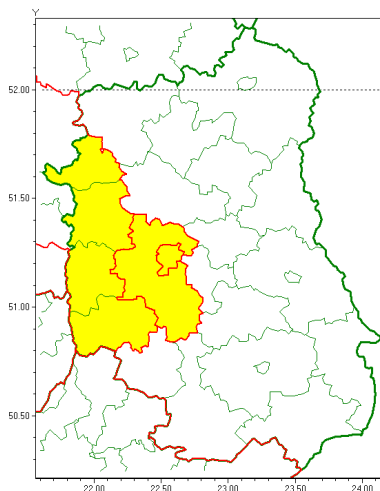

email: meteo.warszawa@imgw.pl

www: www.imgw.pl

Zasięg ostrzeżenia w województwie

Burze z gradem

Ostrzeżenie meteorologiczne Nr 58

Nazwa biura	IMGW-PIB Centralne Biuro Prognoz Meteorologicznych w Warszawie
Zjawisko/stopień zagrożenia	Burze z gradem/ 1
Obszar	województwo lubelskie powiat lubelski
Ważność	od godz. 16:30 dnia 26.06.2020 do godz. 23:00 dnia 26.06.2020
Przebieg	Prognozuje się wystąpienie burz z opadami deszczu miejscami od 20 mm do 30 mm, lokalnie do 40 mm, oraz porywami wiatru do 90 km/h. Miejscami grad.
Prawdopodobieństwo wystąpienia zjawiska(%)	80%
Uwagi	Brak.
Dyrektor synoptyk IMGW-PIB	Julianna Drożdżyńska
Godzina i data wydania	godz. 09:25 dnia 26.06.2020
SMS	IMGW-PIB OSTRZEŻENIE: BURZE Z GRADEM/1 lubelskie/lubelski od 16:30/26.06 do 23:00/26.06.2020 deszcz 40 mm, porywy 90 km/h.