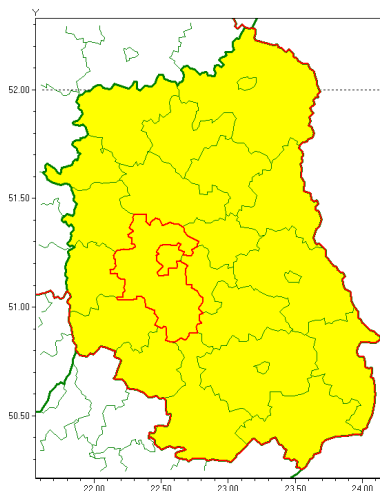

email: meteo.warszawa@imgw.pl

www: www.imgw.pl

Zasięg ostrzeżenia w województwie

Burze z gradem

Ostrzeżenie meteorologiczne Nr 67

Nazwa biura	IMGW-PIB Centralne Biuro Prognoz Meteorologicznych w Warszawie
Zjawisko/stopień zagrożenia	Burze z gradem/ 1
Obszar	województwo lubelskie powiat lubelski
Ważność	od godz. 14:00 dnia 16.07.2020 do godz. 23:00 dnia 16.07.2020
Przebieg	Prognozuje się wystąpienie burz z opadami deszczu miejscami od 20 mm do 30 mm, lokalnie do 40 mm oraz porywami wiatru do 70 km/h. Miejscami grad.
Prawdopodobieństwo wystąpienia zjawiska(%)	80%
Uwagi	Brak.
Dyrektor synoptyk IMGW-PIB	Katarzyna Cisiłowska
Godzina i data wydania	godz. 07:18 dnia 16.07.2020
SMS	IMGW-PIB OSTRZEŻENIE: BURZE Z GRADEM/1 lubelskie/lubelski od 14:00/16.07 do 23:00/16.07.2020 deszcz 40 mm, porywy 70 km/h, grad.