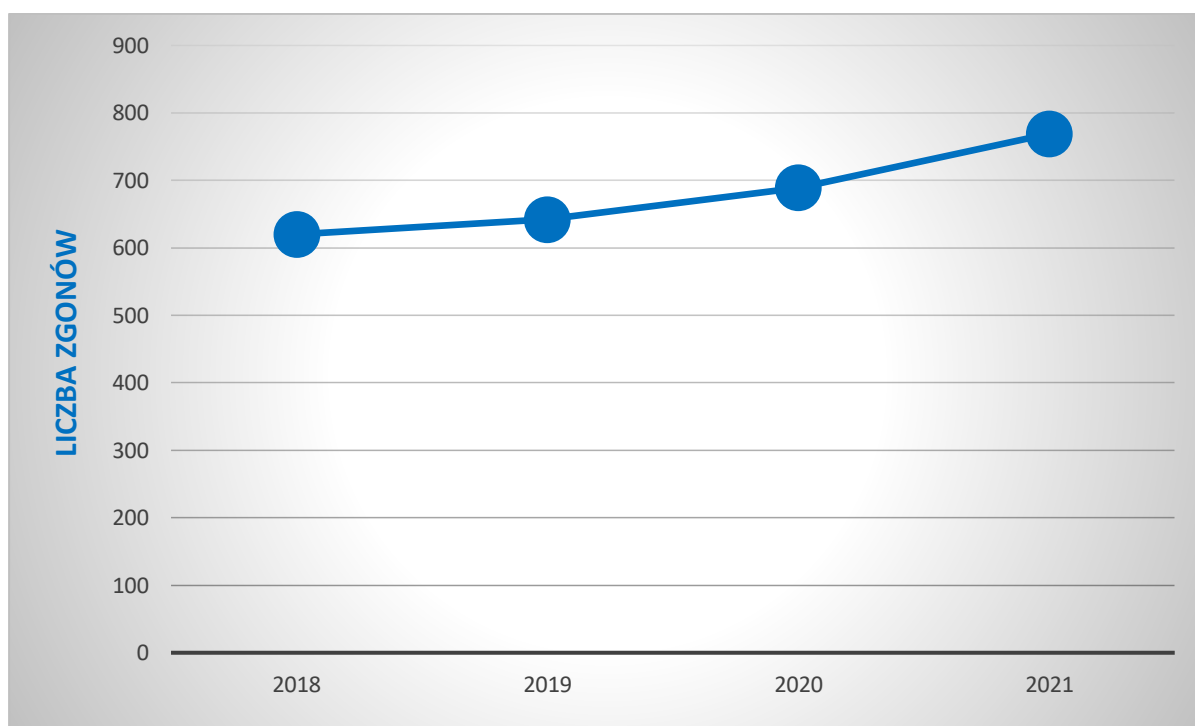

DANE DEMOGRAFICZNE DOT. ZGONÓW W LATACH 2018-2021 W POWIECIE DRAWSKIM