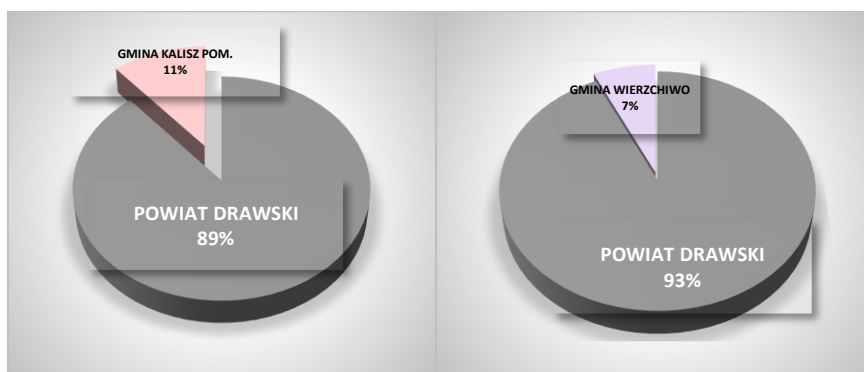

**WYBRANE DANE DEMOGRAFICZNE W ROZBICIU
WYBRANE DANE DEMOGRAFICZNE W ROZBICIU NA GMINY POWIATU
DRAWSKIEGO 2021 ROK**

LP	NAZWA	POWIAT DRAWSKI	GMINA DRAWSKO POM.	GMINA ZŁOCIENIEC	GMINA CZAPLINEK	GMINA KALISZ POM.	GMINA WIERZCHOWO
1	LICZBA LUDNOŚCI	54426	16613	15614	11286	6904	4086
2	MEŻCZYŻNI	26674	8139	7591	5569	3339	2078
3	KOBIETY	27752	8474	8023	5717	3565	2008
4	URODZENIA	383	120	103	76	60	24
5	ZGONY	769	223	237	163	85	61
6	PRZYROST NATURALNY NA 1000 MIESZKAŃCÓW	-14,08	-6,18	-6,26	-7,71	-3,61	-9,03

**PROCENTOWY UDZIAŁ LUDNOŚCI POSZCZEGÓLNYCH
GMIN W POWIECIE DRAWSKIM W 2021 ROKU**