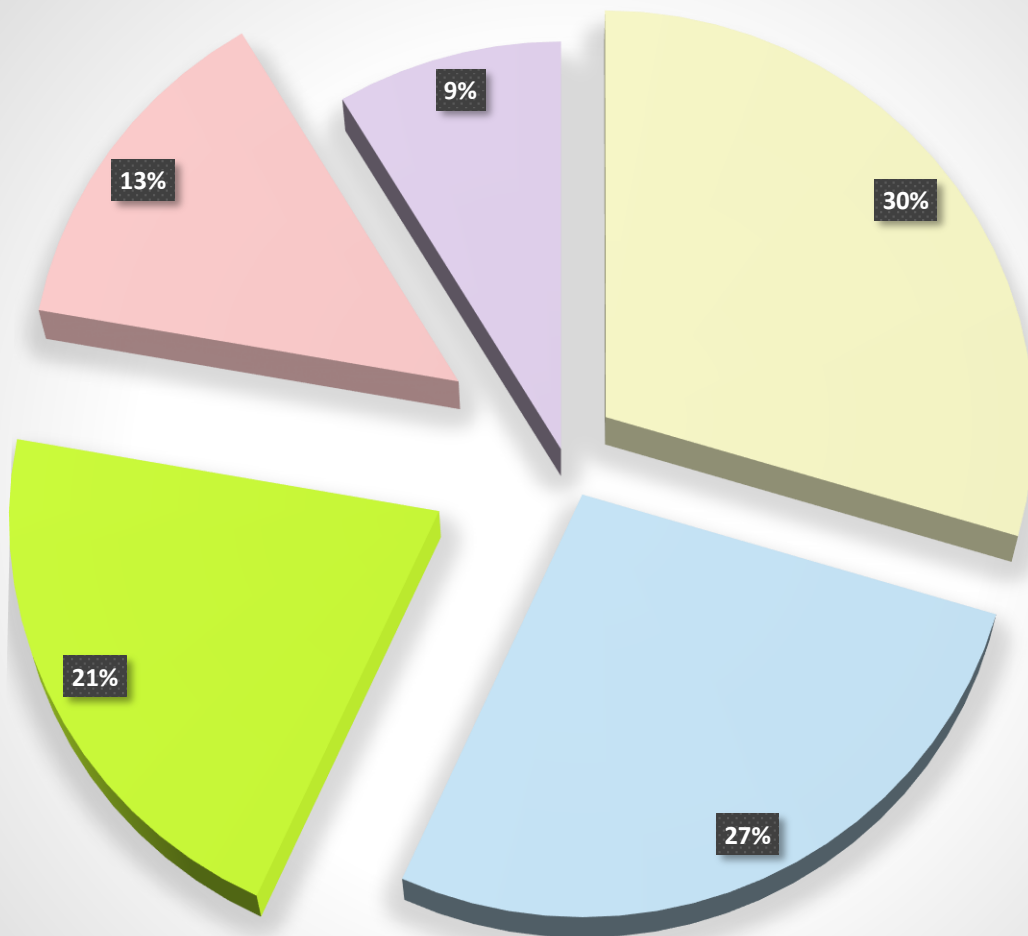

■ GMINA DRAWSKO   ■ GMINA ZŁOCIENIEC   ■ GMINA CZAPLINEK
■ GMINA KALISZ POM.   ■ GMINA WIERZCHOWO