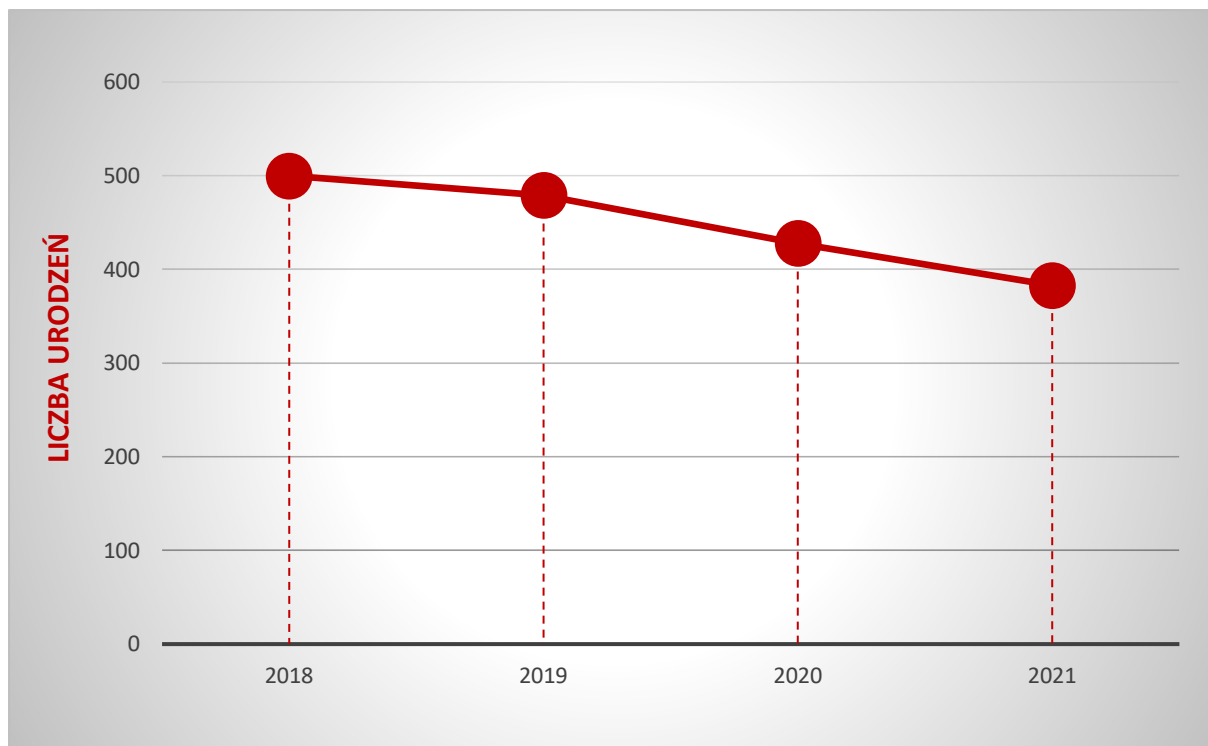

DANE DEMOGRAFICZNE DOT. URIDZEŃ W LATACH 2018-2021 W POWIECIE DRAWSKIM