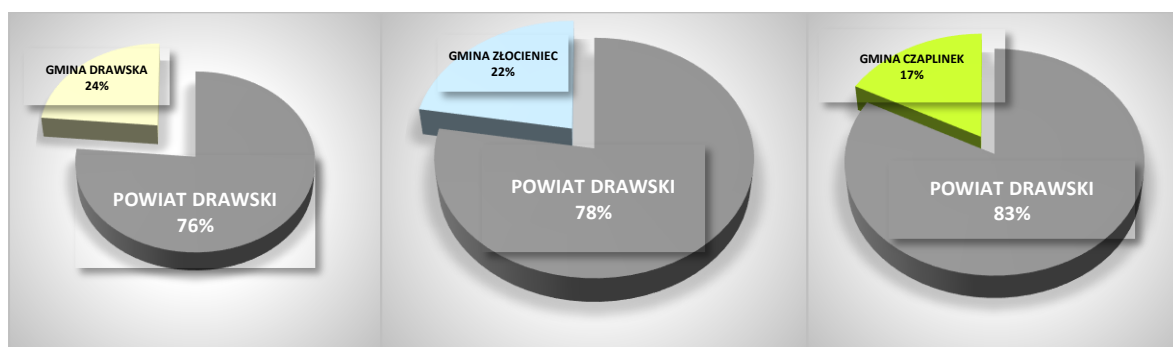

**WYBRANE DANE DEMOGRAFICZNE W ROZBICIU
WYBRANE DANE DEMOGRAFICZNE W ROZBICIU NA GMINY POWIATU
DRAWSKIEGO 2021 ROK**

LP	NAZWA	POWIAT DRAWSKI	GMINA DRAWSKO POM.	GMINA ZŁOCIENIEC	GMINA CZAPLINEK	GMINA KALISZ POM.	GMINA WIERZCHOWO
1	LICZBA LUDNOŚCI	54426	16613	15614	11286	6904	4086
2	MEŻCZYŻNI	26674	8139	7591	5569	3339	2078
3	KOBIETY	27752	8474	8023	5717	3565	2008
4	URODZENIA	383	120	103	76	60	24
5	ZGONY	769	223	237	163	85	61
6	PRZYROST NATURALNY NA 1000 MIESZKAŃCÓW	-14,08	-6,18	-6,26	-7,71	-3,61	-9,03

**PROCENTOWY UDZIAŁ LUDNOŚCI POSZCZEGÓLNYCH
GMIN W POWIECIE DRAWSKIM W 2021 ROKU**