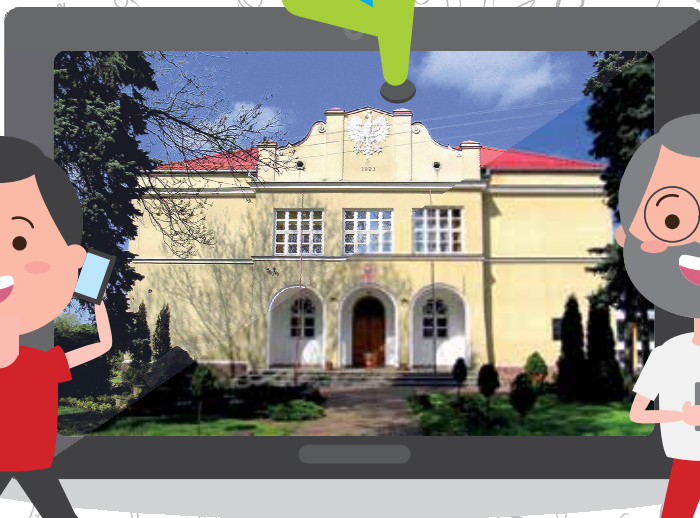

**Zespół Szkół
im. ks. A. Kwiatkowskiego
w Bychawie**

ul. J. Piłsudskiego 81, 23-100 Bychawa

tel. 81 566 00 19

e mail: liceum@kwiateklo.pl

www.kwiateklo.pl