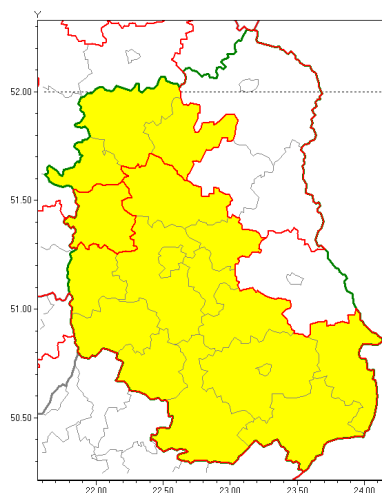

email: meteo.warszawa@imgw.pl

www: www.imgw.pl

Zasięg ostrzeżenia w województwie

Intensywne opady deszczu

Ostrzeżenie meteorologiczne Nr 72

Nazwa biura	IMGW-PIB Centralne Biuro Prognoz Meteorologicznych w Warszawie
Zjawisko/stopień zagrożenia	Intensywne opady deszczu/ 1
Obszar	województwo lubelskie powiat puławski
Ważność	od godz. 09:00 dnia 23.12.2019 do godz. 18:00 dnia 24.12.2019
Przebieg	Prognozuje się wystąpienie opadów deszczu okresami o natężeniu umiarkowanym. Prognozowana wysokość opadów za okres ważności Ostrzeżenia od 25 mm do 35 mm, lokalnie 40 mm.
Prawdopodobieństwo wystąpienia zjawiska(%)	80%
Uwagi	Brak.
Dyrektor synoptyk IMGW-PIB	Anna Woźniak
Godzina i data wydania	godz. 21:08 dnia 22.12.2019
SMS	IMGW-PIB OSTRZEŻENIE: DESZCZ/1 lubelskie/puławski od 09:00/23.12 do 18:00/24.12.2019 25-35 mm, lok.40 mm.