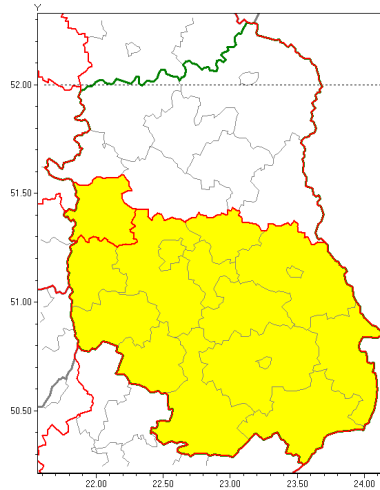

Zasięg ostrzeżenia w województwie

Burze z gradem

Ostrzeżenie meteorologiczne Nr 58

Nazwa biura	IMGW-PIB Centralne Biuro Prognoz Meteorologicznych w Warszawie
Zjawisko/stopień zagrożenia	Burze z gradem/ 1
Obszar	województwo lubelskie powiat puławski
Ważność	od godz. 13:00 dnia 30.08.2019 do godz. 22:00 dnia 30.08.2019
Przebieg	Prognozuje się wystąpienie burz z opadami deszczu miejscami od 20 mm do 30 mm, oraz porywami wiatru do 80 km/h. Miejscami możliwe liwy grad.
Prawdopodobieństwo wystąpienia zjawiska(%)	80%
Uwagi	Brak.
Dyrektor synoptyk IMGW-PIB	Małgorzata Tomczuk
Godzina i data wydania	godz. 09:18 dnia 30.08.2019
SMS	IMGW-PIB OSTRZEŻENIE: BURZE Z GRADEM/1 lubelskie/puławski od 13:00/30.08 do 22:00/30.08.2019 deszcz 30 mm, porywy 80 km/h.