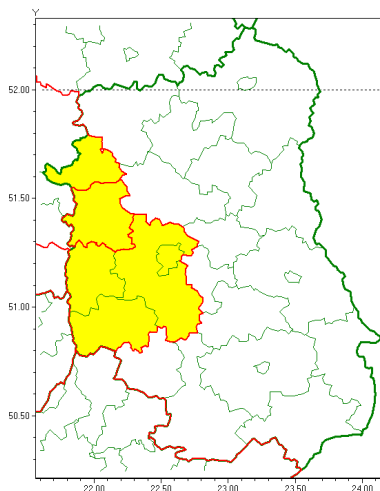

### Zasięg ostrzeżenia w województwie

Burze z gradem

### Ostrzeżenie meteorologiczne Nr 57

<b>Nazwa biura</b>	IMGW-PIB Centralne Biuro Prognoz Meteorologicznych w Warszawie
<b>Zjawisko/stopień zagrożenia</b>	Burze z gradem/ 1
<b>Obszar</b>	województwo lubelskie <b>powiat puławski</b>
<b>Ważność</b>	od godz. 16:30 dnia 26.06.2020 do godz. 23:00 dnia 26.06.2020
<b>Przebieg</b>	Prognozuje się wystąpienie burz z opadami deszczu miejscami od 20 mm do 30 mm, lokalnie do 40 mm, oraz porywami wiatru do 90 km/h. Miejscami grad.
<b>Prawdopodobieństwo wystąpienia zjawiska(%)</b>	80%
<b>Uwagi</b>	Brak.
<b>Dyrektor synoptyk IMGW-PIB</b>	Julianna Drożdżyńska
<b>Godzina i data wydania</b>	godz. 09:25 dnia 26.06.2020
<b>SMS</b>	IMGW-PIB OSTRZEŻENIE: BURZE Z GRADEM/1 lubelskie/puławski od 16:30/26.06 do 23:00/26.06.2020 deszcz 40 mm, porywy 90 km/h.