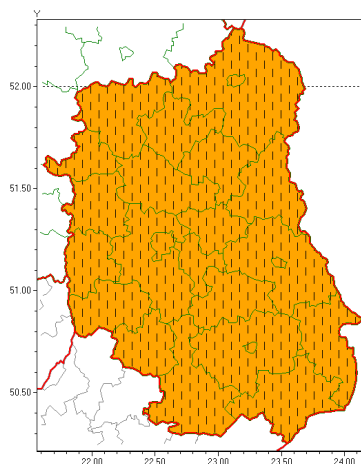

Zasięg ostrzeżeń w województwie

Burze z gradem  
2020-07-03 09:57

**WOJEWÓDZTWO LUBELSKIE**  
**OSTRZEŻENIA METEOROLOGICZNE ZBIORCZO NR 108**  
**WYKAZ OBOWIĄZUJĄCYCH OSTRZEŻEŃ**  
**o godz. 09:57 dnia 03.07.2020**

Zjawisko/Stopień zagrożenia	Burze z gradem/2 ZMIANA
Obszar (w nawiasie numer ostrzeżenia dla powiatu)	powiaty: bialski(66), Biała Podlaska(66), biłgorajski(71), Chełm(69), chełmski(69), hrubieszowski(70), janowski(69), krasnostawski(69), krańcicki(63), lubartowski(64), lubelski(64), Lublin(64), Łęczycki(65), łukowski(64), opolski(60), parczewski(63), puławski(63), radzycki(64), rycki(65), widnicki(63), tomaszowski(70), włodawski(65), zamojski(70), Zamość (70)
Ważność	od godz. 10:00 dnia 03.07.2020 do godz. 22:00 dnia 03.07.2020
Prawdopodobieństwo	80%
Przebieg	Prognozuje się wystąpienie burz z opadami deszczu miejscami do 40 mm, lokalnie do 50 mm oraz porywami wiatru do 80 km/h. Miejscami grad.
SMS	IMGW-PIB OSTRZEŻENIA: BURZE Z GRADEM/2 lubelskie (wszystkie powiaty) od 10:00/03.07 do 22:00/03.07.2020 deszcz 50 mm, porywy 80 km/h. Dotyczy powiatów: wszystkie powiaty.
RSO	Woj. lubelskie (wszystkie powiaty), IMGW-PIB wydał ostrzeżenie drugiego stopnia o burzach z gradem
Uwagi	Z uwagi na dynamiczną sytuację meteorologiczną ostrzeżenia mogą być aktualizowane.
Dyżurny synoptyk IMGW-PIB	Małgorzata Tomczuk