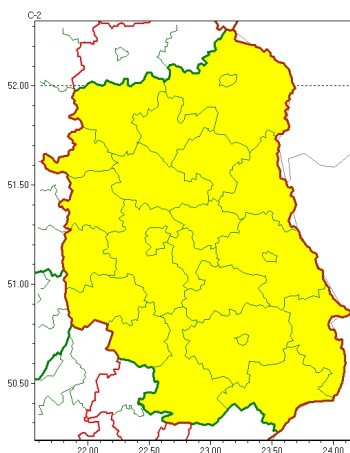

Zasięg ostrzeżeń w województwie

Oblodzenie
2024-02-07 12:04

WOJEWÓDZTWO LUBELSKIE
OSTRZEŻENIA METEOROLOGICZNE ZBIORCZO NR 41
WYKAZ OBWIEŚCIZNYCH OSTRZEŻEŃ
o godz. 12:04 dnia 07.02.2024

Zjawisko/Stopień zagrożenia	Oblodzenie/1
Obszar (w nawiasie numer ostrzeżenia dla powiatu)	powiaty: bialski(22), Biała Podlaska(22), biłgorajski(22), Chełm(23), chełmski(23), hrubieszowski(24), janowski(22), krasnostawski(22), krańcicki(22), lubartowski(20), lubelski(22), Lublin(22), Łęczyski(22), łukowski(19), opolski(21), parczewski(21), puławski(19), radzyński(20), rycki(19), widnicki(22), tomaszowski(23), włodawski(23), zamojski(23), Zamość(23)
Ważność	od godz. 02:00 dnia 08.02.2024 do godz. 09:00 dnia 08.02.2024
Prawdopodobieństwo	80%
Przebieg	Prognozuje się zamarzanie mokrej nawierzchni dróg i chodników w trakcie i po opadach deszczu ze śniegiem oraz mokrego śniegu powodujących ceich oblodzenie. Temperatura minimalna około -1°C, temperatura minimalna przy gruncie około -3°C.
SMS	IMGW-PIB OSTRZEŻEGA: OBLODZENIE/1 lubelskie (wszystkie powiaty) od 02:00/08.02 do 09:00/08.02.2024 temp. min. od -3 st. do -1 st., przy gruncie do -3 st., lisko. Dotyczy powiatów: wszystkie powiaty.
RSO	Woj. lubelskie (wszystkie powiaty), IMGW-PIB wydał ostrzeżenie pierwszego stopnia o oblodzeniu
Uwagi	Brak.