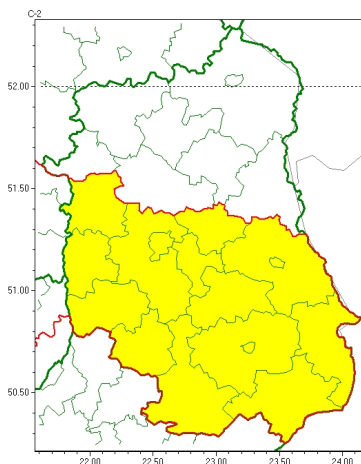

Zasięg ostrzeżeń w województwie

Oblodzenie
2024-02-08 12:39

WOJEWÓDZTWO LUBELSKIE
OSTRZEŻENIA METEOROLOGICZNE ZBIORCZO NR 42
WYKAZ OBOWIĄZUJĄCYCH OSTRZEŻEŃ
o godz. 12:39 dnia 08.02.2024

Zjawisko/Stopień zagrożenia	Oblodzenie/1
Obszar (w nawiasie numer ostrzeżenia dla powiatu)	powiaty: biłgorajski(23), Chełm(24), chełmski(24), hrubieszowski(25), janowski(23), krasnostawski(23), krańcicki(23), lubelski(23), Lublin(23), Łęczyski(23), opolski(22), puławski(20), widnicki(23), tomaszowski(24), zamojski(24), Zamość(24)
Ważność	od godz. 21:00 dnia 08.02.2024 do godz. 09:00 dnia 09.02.2024
Prawdopodobieństwo	80%
Przebieg	Prognozuje się zamarzanie mokrej nawierzchni dróg i chodników po opadach deszczu ze mrogiem i mokrego niegu powodujących ich oblodzenie. Temperatura minimalna około 0°C, temperatura minimalna przy gruncie około -1°C.
SMS	IMGW-PIB OSTRZEŻENIA: OBLODZENIE/1 lubelskie (16 powiatów) od 21:00/08.02 do 09:00/09.02.2024 temp. min. około 0 st. przy gruncie około -1 st., lisko. Dotyczy powiatów: biłgorajski, Chełm, chełmski, hrubieszowski, janowski, krasnostawski, krańcicki, lubelski, Lublin, Łęczyski, opolski, puławski, widnicki, tomaszowski, zamojski i Zamość.
RSO	Woj. lubelskie (16 powiatów), IMGW-PIB wydał ostrzeżenie pierwszego stopnia o oblodzeniu
Uwagi	Brak.