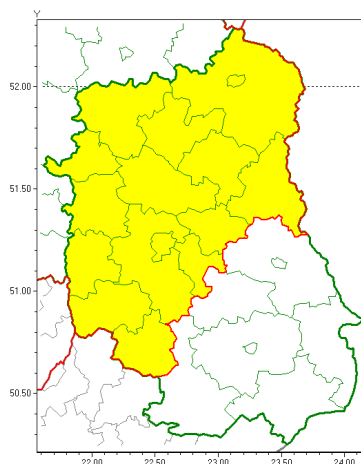

Zasięg ostrzeżenia w województwie

Burze z gradem
2018-08-24 09:10

WOJEWÓDZTWO LUBELSKIE OSTRZEŻENIA METEOROLOGICZNE ZBIORCZO NR 45 WYKAZ OBOWIĄZUJĄCYCH OSTRZEŻEŃ o godz. 09:10 dnia 24.08.2018

Zjawisko/Stopień zagrożenia	Burze z gradem/1
Obszar	powiaty: bialski, Biała Podlaska, janowski, krańcowy, lubartowski, lubelski, Lublin, Łęczyński, łukowski, opolski, parczewski, puławski, radzyński, rycki, widnicki, włodawski
Ważność	od godz. 13:30 dnia 24.08.2018 do godz. 03:00 dnia 25.08.2018
Prawdopodobieństwo	85%
Przebieg	Prognozuje się wystąpienie burz z opadami deszczu miejscami od 20 mm do 30 mm, lokalnie do 40 mm oraz porywami wiatru do 90 km/h. Miejscami możliwy grad.
SMS	IMGW-PIB OSTRZEŻENIE: BURZE Z GRADEM/1 lubelskie (16 powiatów) od 13:30/24.08 do 03:00/25.08.2018 deszcz 40 mm, porywy 90 km/h. Dotyczy powiatów: bialski, Biała Podlaska, janowski, krańcowy, lubartowski, lubelski, Lublin, Łęczyński, łukowski, opolski, parczewski, puławski, radzyński, rycki, widnicki i włodawski.
RSO	Woj. lubelskie (16 powiatów), IMGW-PIB wydał ostrzeżenie pierwszego stopnia o burzach z gradem
Dyrektor synoptyk IMGW-PIB	Michał Jaworski