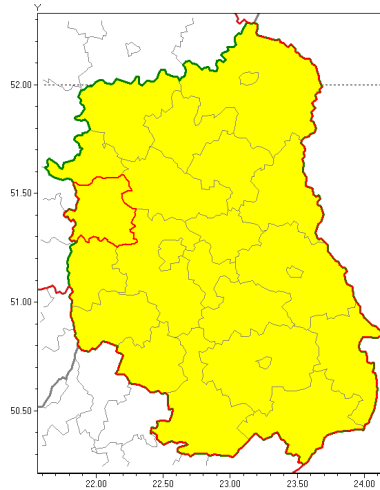

Zasięg ostrzeżenia w województwie

Burze z gradem

**Ostrzeżenie meteorologiczne Nr 36**

<b>Nazwa biura</b>	IMGW-PIB Centralne Biuro Prognoz Meteorologicznych w Warszawie
<b>Zjawisko/stopień zagrożenia</b>	Burze z gradem/ 1
<b>Obszar</b>	województwo lubelskie <b>powiat puławski</b>
<b>Ważność</b>	od godz. 13:00 dnia 07.06.2019 do godz. 22:00 dnia 07.06.2019
<b>Przebieg</b>	Prognozuje się wystąpienie burz z opadami deszczu miejscami od 20 mm do 30 mm, lokalnie do 40 mm oraz porywami wiatru do 90 km/h. Miejscami może liwy grad.
<b>Prawdopodobieństwo wystąpienia zjawiska(%)</b>	80%
<b>Uwagi</b>	Brak.
<b>Dyrektor synoptyk IMGW-PIB</b>	Ewa Łapińska
<b>Godzina i data wydania</b>	godz. 08:58 dnia 07.06.2019
<b>SMS</b>	IMGW-PIB OSTRZEŻENIE: BURZE Z GRADEM/1 lubelskie/puławski od 13:00/07.06 do 22:00/07.06.2019 deszcz 40 mm, porywy 90 km/h, grad.