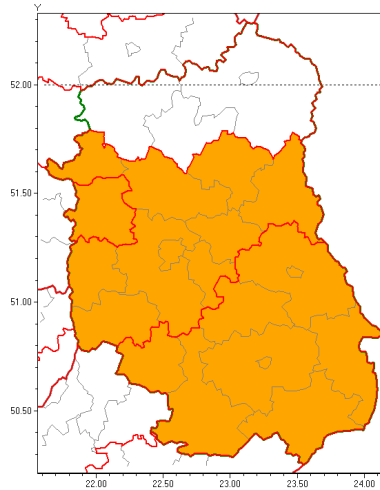

Zasięg ostrzeżenia w województwie

Burze z gradem

Ostrzeżenie meteorologiczne Nr 45

Nazwa biura	IMGW-PIB Centralne Biuro Prognoz Meteorologicznych w Warszawie
Zjawisko/stopień zagrożenia	Burze z gradem/ 2
Obszar	województwo lubelskie powiat puławski
Ważność	od godz. 17:00 dnia 01.07.2019 do godz. 06:00 dnia 02.07.2019
Przebieg	Prognozuje się wystąpienie burz z opadami deszczu do 30 mm, lokalnie do 50 mm, oraz porywami wiatru do 110 km/h. Miejscami możliwe grad.
Prawdopodobieństwo wystąpienia zjawiska(%)	80%
Uwagi	Możliwe podniesienie stopnia ostrzeżenia.
Dyrektor synoptyk IMGW-PIB	Kamil Walczak
Godzina i data wydania	godz. 11:36 dnia 01.07.2019
SMS	IMGW-PIB OSTRZEŻENIE: BURZE Z GRADEM/2 lubelskie/puławski od 17:00/01.07 do 06:00/02.07.2019 deszcz 50 mm, porywy 110 km/h, miejscami grad.