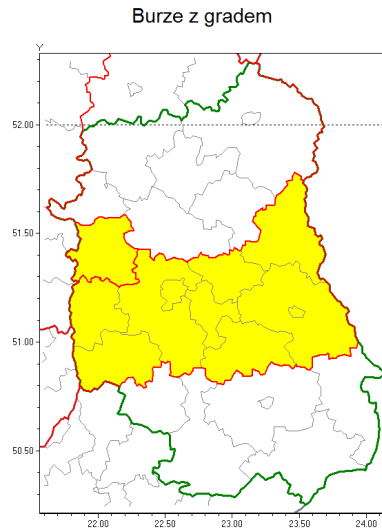

Zasięg ostrzeżenia w województwie

**Ostrzeżenie meteorologiczne Nr 54**

<b>Nazwa biura</b>	IMGW-PIB Centralne Biuro Prognoz Meteorologicznych w Warszawie
<b>Zjawisko/stopień zagrożenia</b>	Burze z gradem/ 1
<b>Obszar</b>	województwo lubelskie <b>powiat puławski</b>
<b>Ważność</b>	od godz. 18:00 dnia 19.08.2019 do godz. 05:00 dnia 20.08.2019
<b>Przebieg</b>	Prognozuje się wystąpienie burz z opadami deszczu miejscami do 30 mm, lokalnie do 40 mm oraz porywami wiatru do 90 km/h. Miejscami możliwy grad.
<b>Prawdopodobieństwo wystąpienia zjawiska(%)</b>	80%
<b>Uwagi</b>	Brak.
<b>Dyrektor synoptyk IMGW-PIB</b>	Michał Folwarski
<b>Godzina i data wydania</b>	godz. 12:05 dnia 19.08.2019
<b>SMS</b>	IMGW-PIB OSTRZEŻENIE: BURZE Z GRADEM/1 lubelskie/puławski od 18:00/19.08 do 05:00/20.08.2019 deszcz do 40 mm, porywy do 90 km/h.