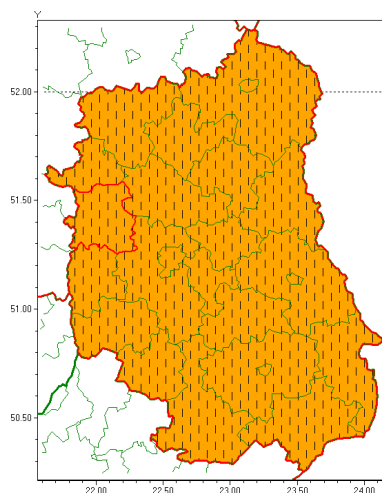

### Zasięg ostrzeżenia w województwie

Burze z gradem

### Zmiana ostrzeżenia meteorologicznego Nr 48 wydanego o godz. 06:50 dnia 18.06.2020

<b>Nazwa biura</b>	IMGW-PIB Centralne Biuro Prognoz Meteorologicznych w Warszawie
<b>Zjawisko/stopień zagrożenia</b>	Burze z gradem/ 2
<b>Obszar</b>	województwo lubelskie <b>powiat puławski</b>
<b>Ważność</b>	od godz. 11:26 dnia 18.06.2020 do godz. 24:00 dnia 18.06.2020
<b>Przebieg</b>	Prognozuje się wystąpienie burz z opadami deszczu miejscami od 30 mm do 50 mm, oraz porywami wiatru do 90 km/h. Miejscami grad.
<b>Prawdopodobieństwo wystąpienia zjawiska(%)</b>	80%
<b>Uwagi</b>	Zmiana dotyczy podniesienia stopnia ostrzeżenia.
<b>Dyrektor synoptyk IMGW-PIB</b>	Ilona Bazyluk
<b>Godzina i data wydania</b>	godz. 11:26 dnia 18.06.2020
<b>SMS</b>	IMGW-PIB OSTRZEŻA: BURZE Z GRADEM/2 lubelskie/puławski od 11:26/18.06 do 24:00/18.06.2020 deszcz 50 mm, porywy 90 km/h, miejscami grad.