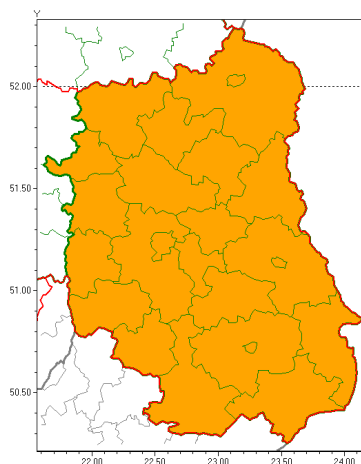

### Zasięg ostrzeżeń w województwie

Burze z gradem  
2020-06-22 06:46

**WOJEWÓDZTWO LUBELSKIE**  
**OSTRZEŻENIA METEOROLOGICZNE ZBIORCZO NR 89**  
**WYKAZ OBOWIĄZUJĄCYCH OSTRZEŻEŃ**  
**o godz. 06:46 dnia 22.06.2020**

Zjawisko/Stopień zagrożenia	Burze z gradem/2
Obszar (w nawiasie numer ostrzeżenia dla powiatu)	powiaty: bialski(56), Biała Podlaska(56), biłgorajski(60), Chełm(59), chełmski(59), hrubieszowski(60), janowski(58), krasnostawski(59), krańcicki(52), lubartowski(54), lubelski(53), Lublin(53), Łęczycki(55), łukowski(54), opolski(49), parczewski(54), puławski(52), radzycki(54), rycki(54), widnicki(53), tomaszowski(60), włodawski(56), zamojski(60), Zamość (60)
Ważność	od godz. 09:00 dnia 22.06.2020 do godz. 03:00 dnia 23.06.2020
Prawdopodobieństwo	85%
Przebieg	Prognozuje się wystąpienie burz z opadami deszczu od 30 mm do 50 mm, lokalnie w przypadku kumulacji opadów do 60 mm oraz porywami wiatru do 80 km/h. Miejscami grad.
SMS	IMGW-PIB OSTRZEŻENIA: BURZE Z GRADEM/2 lubelskie (wszystkie powiaty) od 09:00/22.06 do 03:00/23.06.2020 deszcz 60 mm, porywy 80 km/h. Dotyczy powiatów: wszystkie powiaty.
RSO	Woj. lubelskie (wszystkie powiaty), IMGW-PIB wydał ostrzeżenie drugiego stopnia o burzach z gradem
Uwagi	Ze względu na dynamiczną sytuację Ostrzeżenie może być przedłużane w oparciu o najnowsze dane obserwacyjne i prognostyczne. Możliwa jest też zmiana stopnia Ostrzeżenia.
Dyrektor synoptyk IMGW-PIB	Ilona Bazyluk