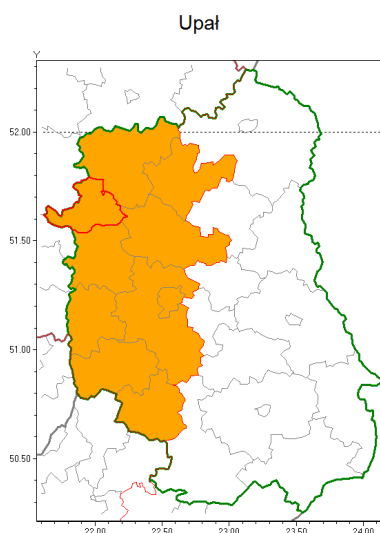

Zasięg ostrzeżenia w województwie

Ostrzeżenie meteorologiczne Nr 20

Nazwa biura	IMGW-PIB Centralne Biuro Prognoz Meteorologicznych w Warszawie
Zjawisko/stopień zagrożenia	Upał/ 2
Obszar	województwo lubelskie powiat rycki
Ważność	od godz. 12:00 dnia 08.08.2018 do godz. 20:00 dnia 10.08.2018
Przebieg	Prognozuje się upały. Temperatura maksymalna w nocy od 29°C do 31°C, w pozostałe dni od 31°C do 34°C. Temperatura minimalna w nocy od 18°C do 21°C.
Prawdopodobieństwo wystąpienia zjawiska(%)	90%
Uwagi	Brak.
Dyrektor synoptyk IMGW-PIB	Kamil Walczak
Godzina i data wydania	godz. 13:09 dnia 07.08.2018
SMS	IMGW-PIB OSTRZEŻENIE: UPAŁ/2 lubelskie/rycki od 12:00/08.08 do 20:00/10.08.2018 temp. maks. 34 st, temp. min. 21 st.