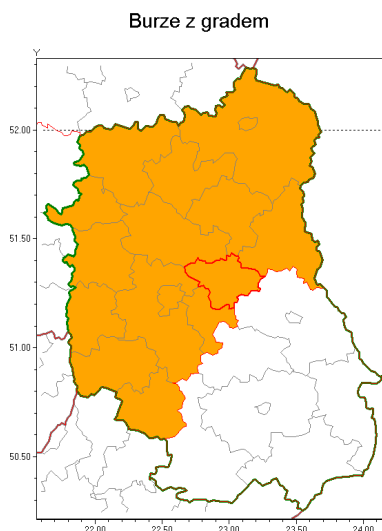

Zasięg ostrzeżenia w województwie

Ostrzeżenie meteorologiczne Nr 2

Nazwa biura	IMGW-PIB Centralne Biuro Prognoz Meteorologicznych w Warszawie
Zjawisko/stopień zagrożenia	Burze z gradem/ 2
Obszar	województwo lubelskie powiat Łczyński
Ważność	od godz. 16:00 dnia 21.06.2018 do godz. 01:00 dnia 22.06.2018
Przebieg	Prognozuje się wystąpienie burz z opadami deszczu miejscami od 15 mm do 30 mm, lokalnie, w wyniku sumowania opadu za cały okres, do 50 mm oraz porywami wiatru do 100 km/h. Miejscami grad.
Prawdopodobieństwo wystąpienia zjawiska(%)	80%
Uwagi	Brak.
Dyrektor synoptyk IMGW-PIB	Mateusz Barczyk
Godzina i data wydania	godz. 07:51 dnia 21.06.2018
SMS	IMGW-PIB OSTRZEŻENIE: BURZE Z GRADEM/2 lubelskie/Łczyński od 16:00/21.06 do 01:00/22.06.2018 deszcz 50 mm, porywy 100 km/h