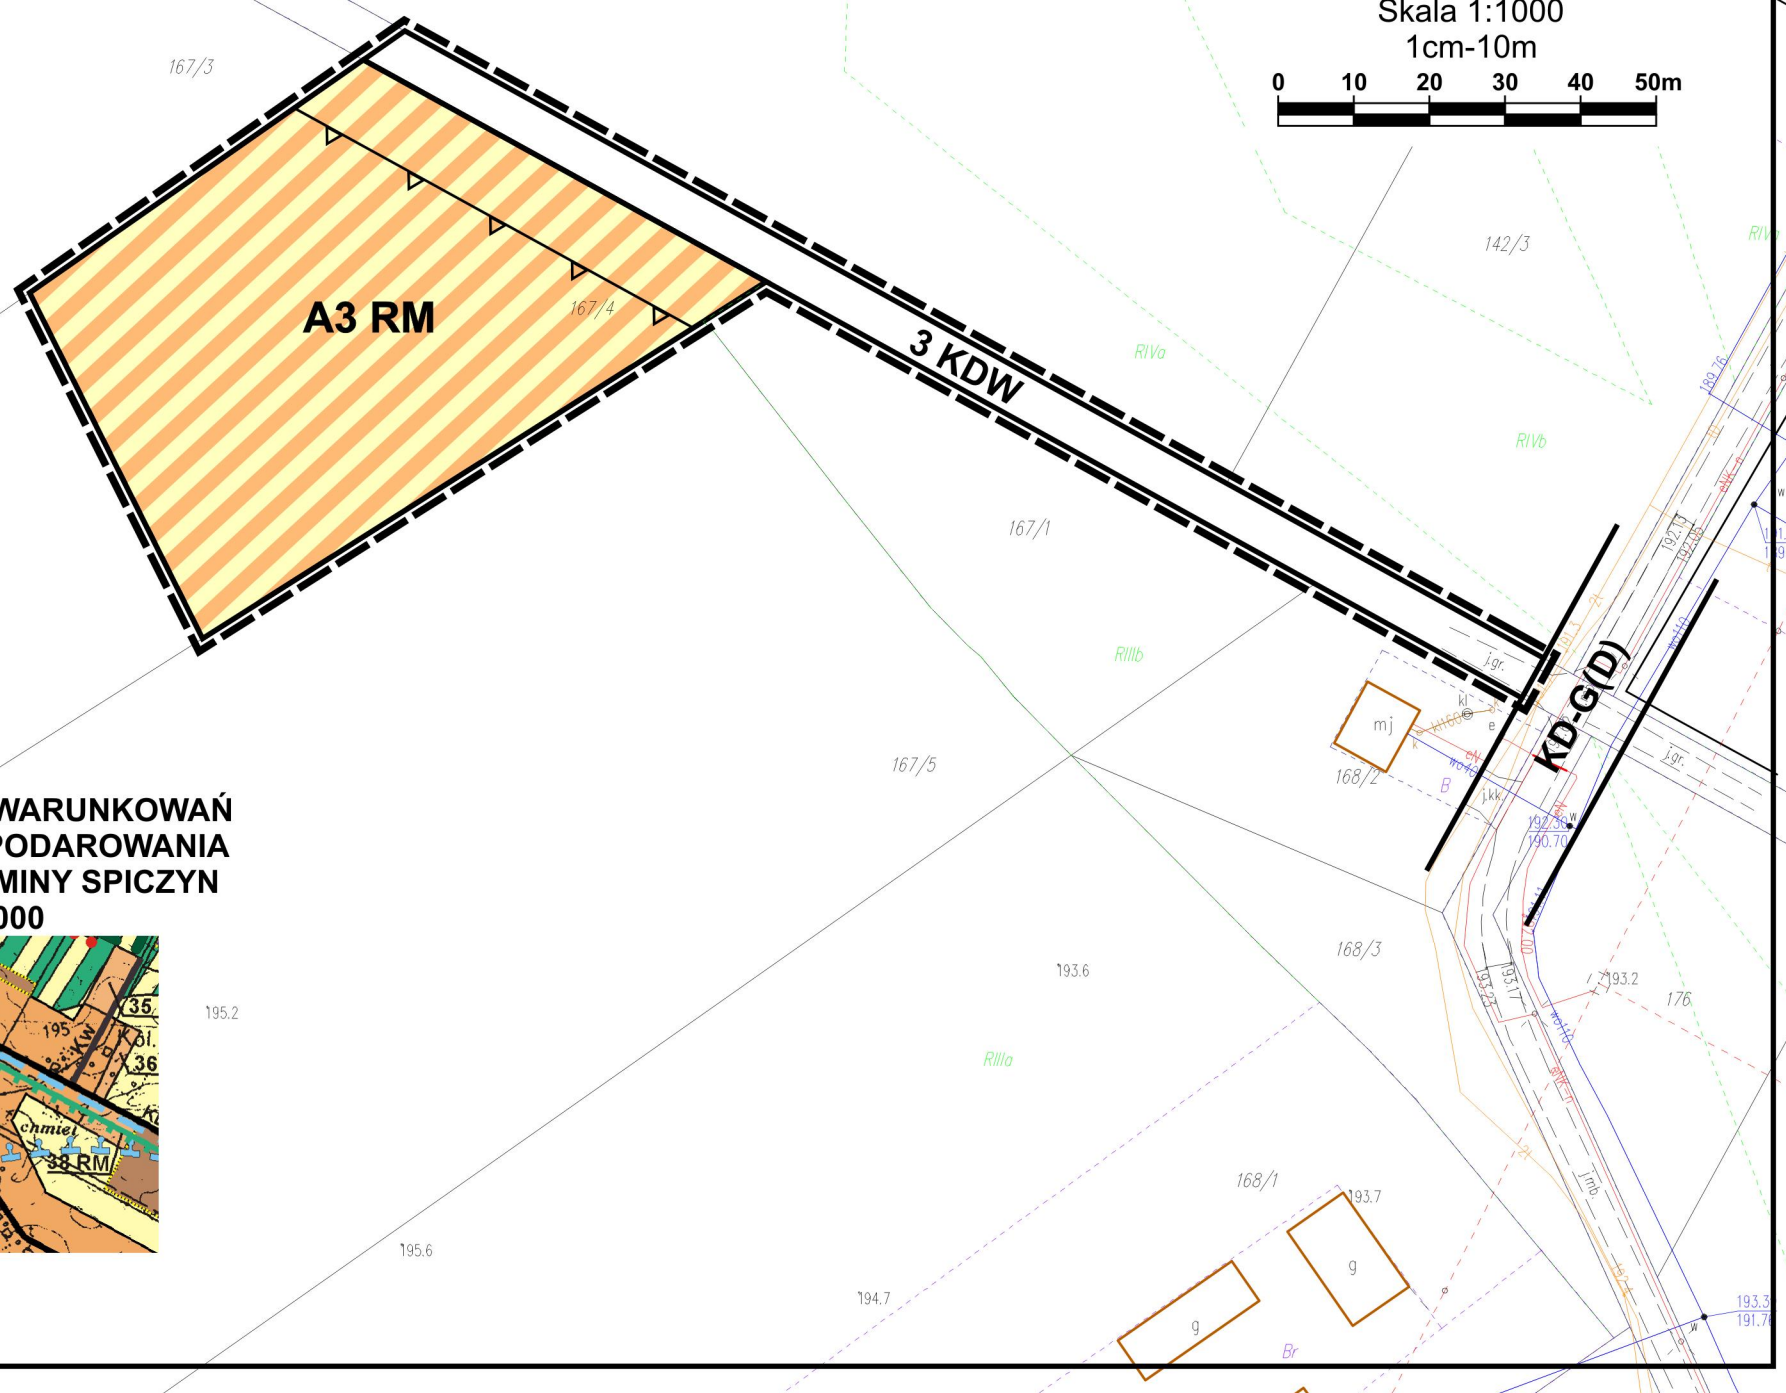

**PROGNOZA ODDZIAŁYWANIA NA ŚRODOWISKO
USTALEŃ ZMIANY MIEJSCOWEGO PLANU
ZAGOSPODAROWANIA PRZESTRZENNEGO
GMINY SPICZYN**

Załącznik nr 3
miejsowość: Charleż

Skala 1:1000
1cm-10m

**WYRYS ZE STUDIUM UWARUNKOWAŃ
I KIERUNKÓW ZAGOSPODAROWANIA
PRZESTRZENNEGO GMINY SPICZYN
Skala 1:25 000**