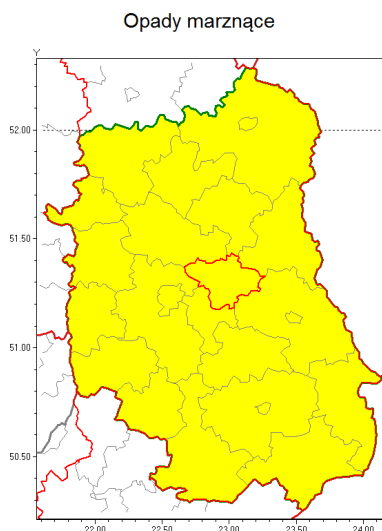

Zasięg ostrzeżenia w województwie

Ostrzeżenie meteorologiczne Nr 41

Nazwa biura	IMGW-PIB Centralne Biuro Prognoz Meteorologicznych w Warszawie
Zjawisko/stopień zagrożenia	Opady marznące/ 1
Obszar	województwo lubelskie powiat Łczyński
Ważność	od godz. 02:00 dnia 07.12.2018 do godz. 10:00 dnia 07.12.2018
Przebieg	Prognozuje się wystąpienie miejscami słabych opadów marznącego deszczu ze śniegiem i deszczu powodujących gołoledź
Prawdopodobieństwo wystąpienia zjawiska(%)	80%
Uwagi	Brak.
Dyrektor synoptyk IMGW-PIB	Kamil Walczak
Godzina i data wydania	godz. 12:20 dnia 06.12.2018
SMS	IMGW-PIB OSTRZEŻENIE: MARZĄCE OPADY/1 lubelskie/Łczyński od 02:00/07.12 do 10:00/07.12.2018 marznące opady, drogi liskie.