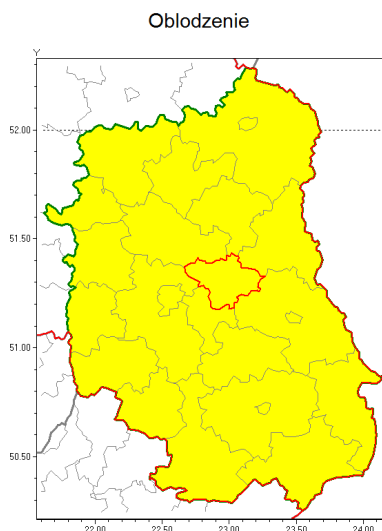

### Zasięg ostrzeżenia w województwie

### Ostrzeżenie meteorologiczne Nr 42

<b>Nazwa biura</b>	IMGW-PIB Centralne Biuro Prognoz Meteorologicznych w Warszawie
<b>Zjawisko/stopień zagrożenia</b>	Oblodzenie/ 1
<b>Obszar</b>	województwo lubelskie <b>powiat Łczyński</b>
<b>Ważność</b>	od godz. 18:00 dnia 13.12.2018 do godz. 10:00 dnia 14.12.2018
<b>Przebieg</b>	Prognozuje się zamarzanie mokrej nawierzchni dróg i chodników po opadach mokrego śniegu. Temperatura minimalna od -2°C do -1°C, temperatura minimalna gruntu od -3°C do -1°C.
<b>Prawdopodobieństwo wystąpienia zjawiska(%)</b>	80%
<b>Uwagi</b>	Brak.
<b>Dyrektor synoptyk IMGW-PIB</b>	Maria Waliniowska
<b>Godzina i data wydania</b>	godz. 12:51 dnia 13.12.2018
<b>SMS</b>	IMGW-PIB OSTRZEŻENIE: OBLODZENIE/1 lubelskie/Łczyński od 18:00/13.12 do 10:00/14.12.2018 temp. min. od -2 st. do -1 st., przy gruncie do -3 st., lisko.