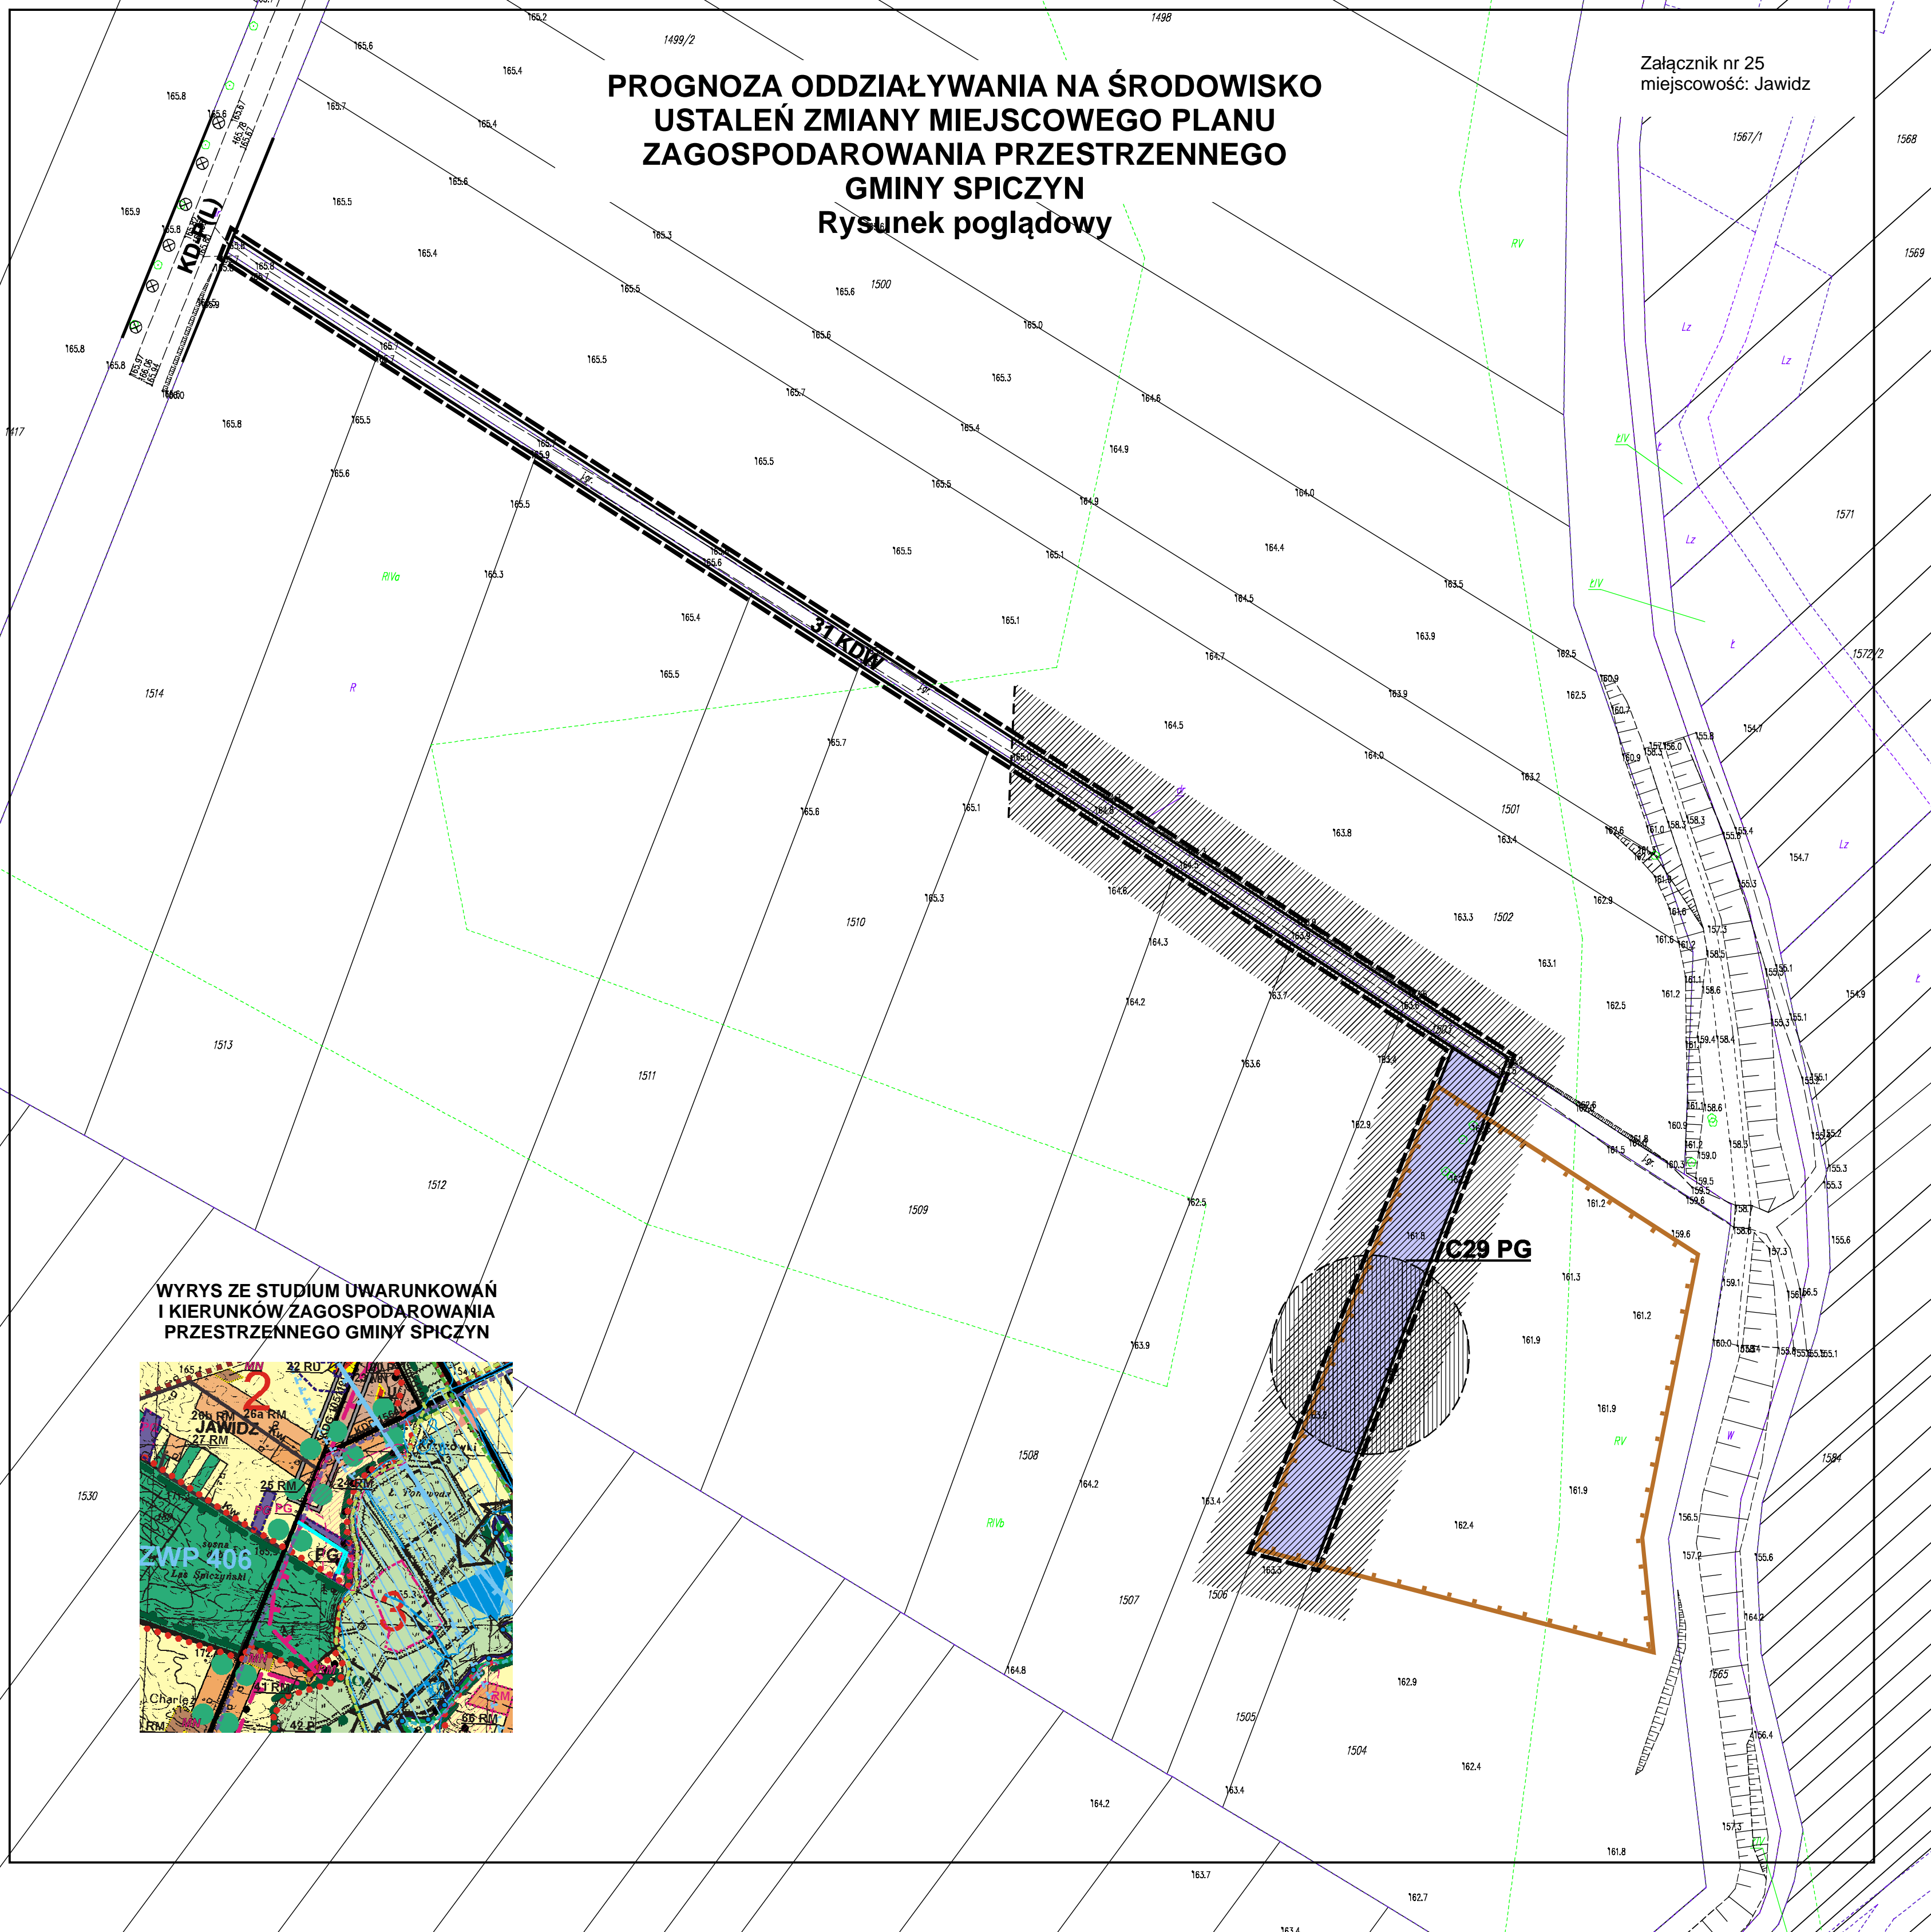

PROGNOZA ODDZIAŁYWANIA NA ŚRODOWISKO USTALEŃ ZMIANY MIEJSCOWEGO PLANU ZAGOSPODAROWANIA PRZESTRZENNEGO GMINY SPICZYN Rysunek poglądowy

Załącznik nr 25
miejscowość: Jawidz

WYRYS ZE STUDIUM UWARUNKOWAŃ
I KIERUNKÓW ZAGOSPODAROWANIA
PRZESTRZENNEGO GMINY SPICZYN