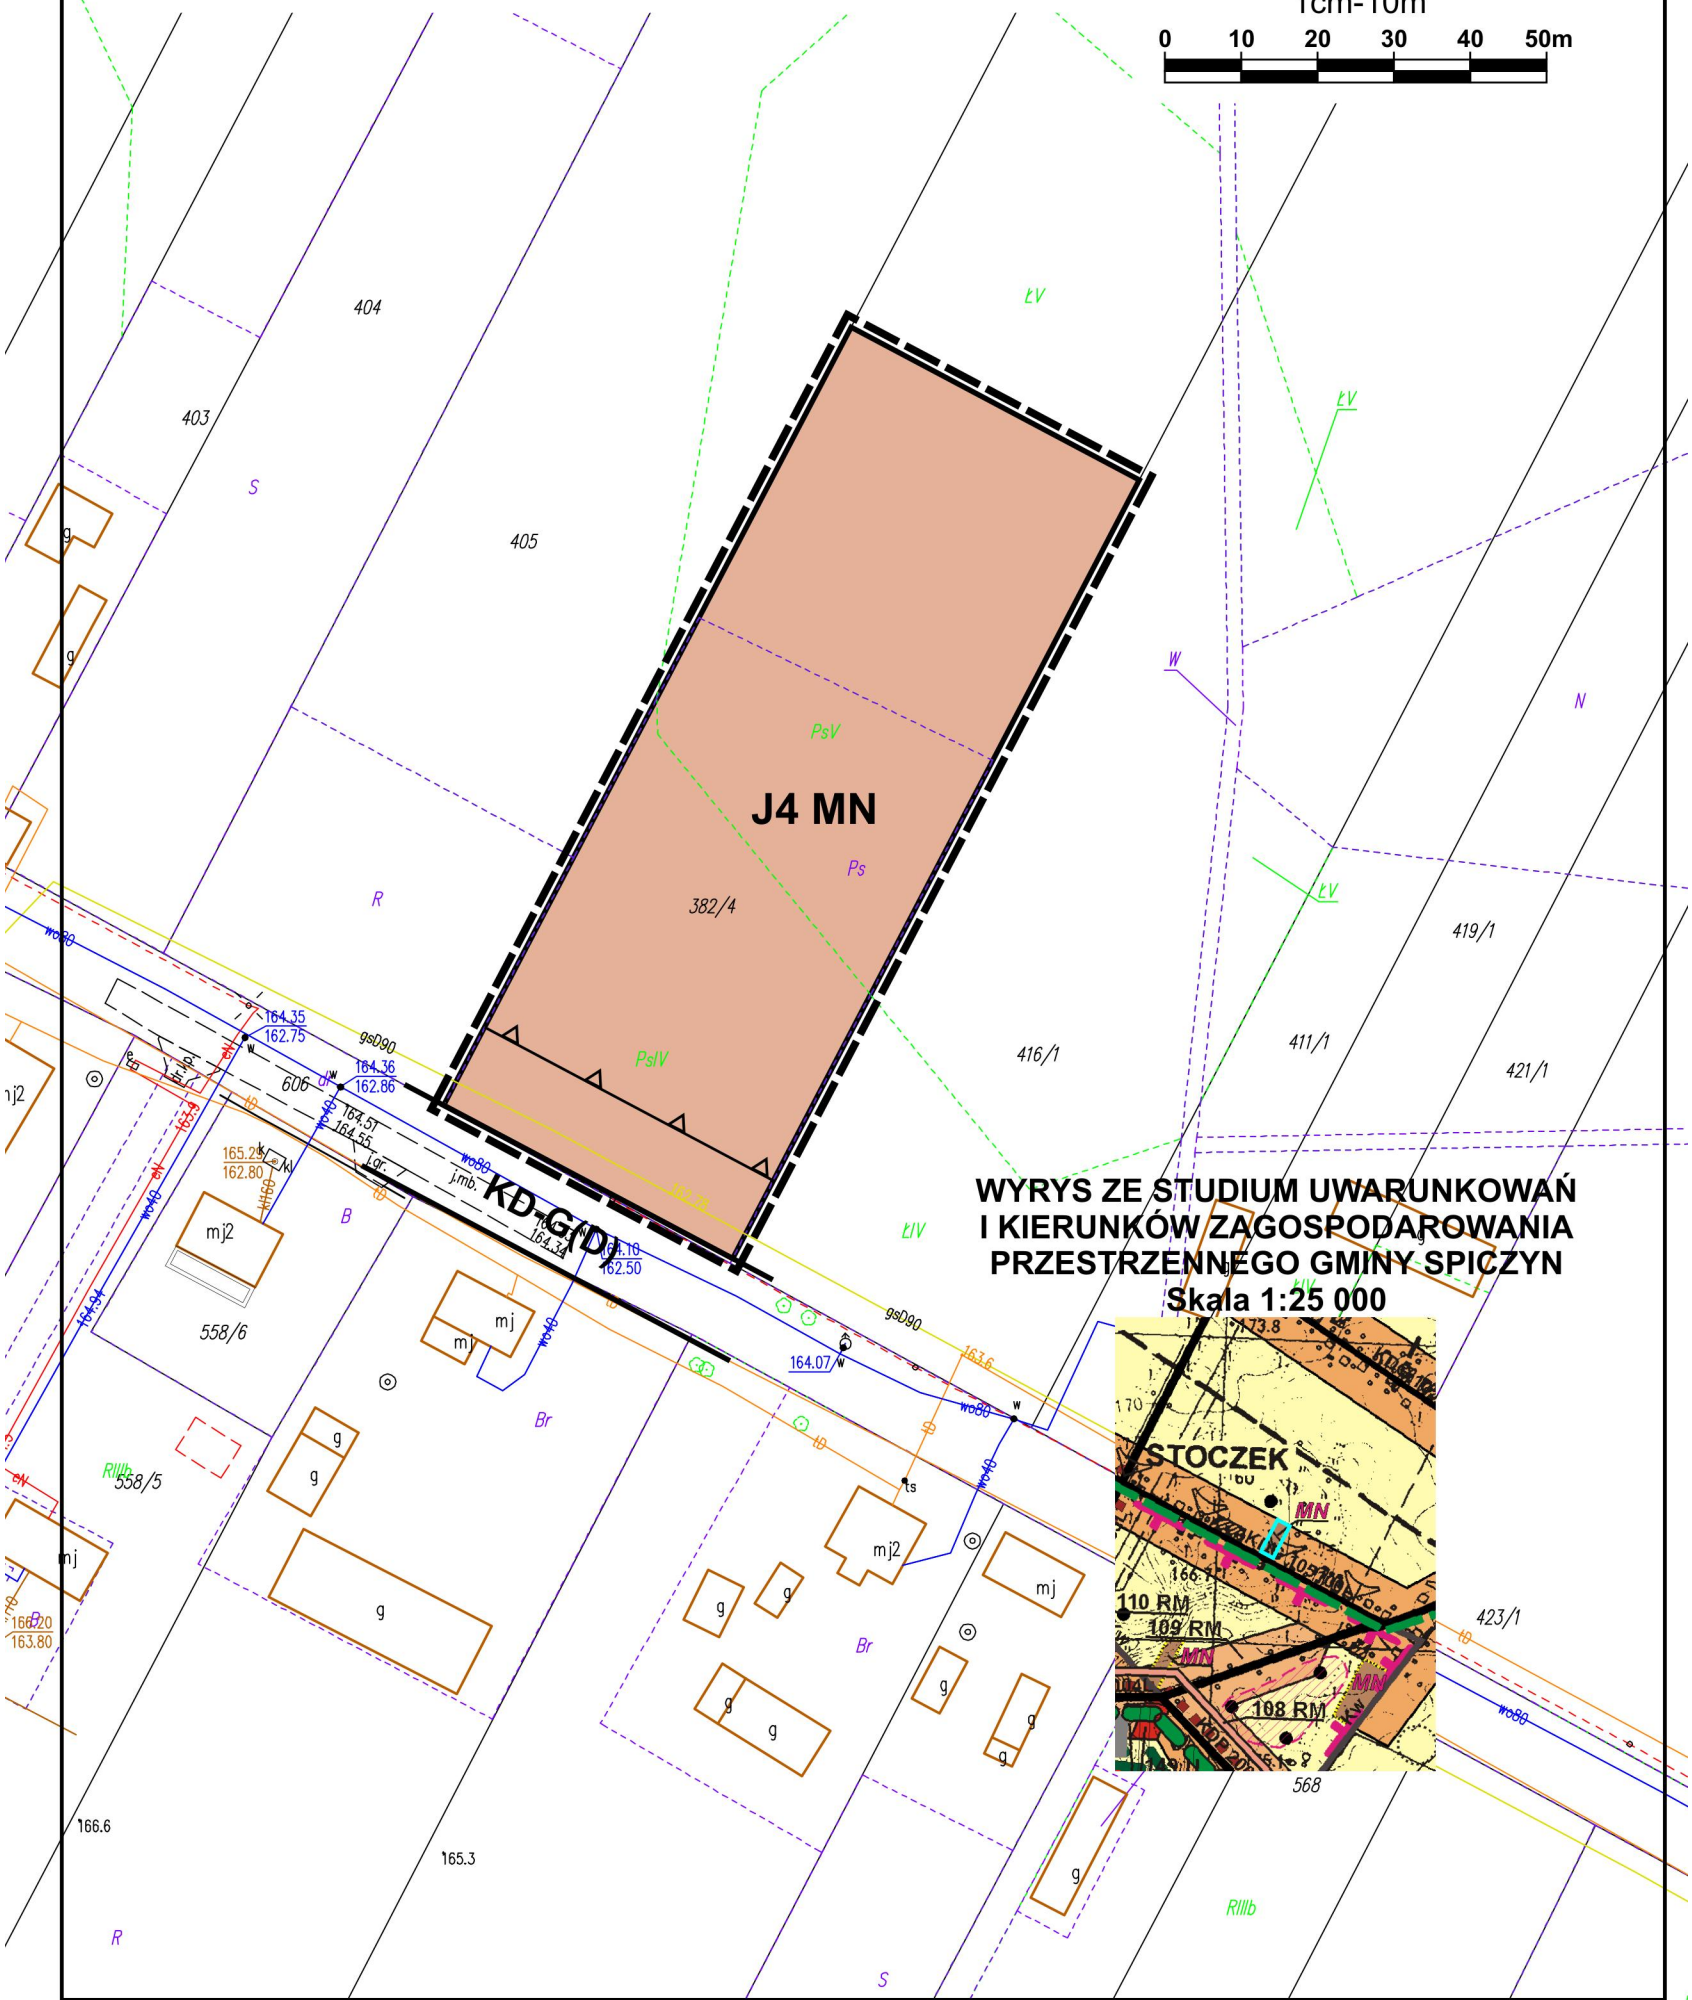

# PROGNOZA ODDZIAŁYWANIA NA ŚRODOWISKO USTALEŃ ZMIANY MIEJSCOWEGO PLANU ZAGOSPODAROWANIA PRZESTRZENNEGO GMINY SPICZYN

Załącznik nr 44  
miejscowość: Stoczek

Skala 1:1000  
1cm-10m

WYRYS ZE STUDYUM UWARUNKOWAŃ  
I KIERUNKÓW ZAGOSPODAROWANIA  
PRZESTRZENNEGO GMINY SPICZYN  
Skala 1:25 000